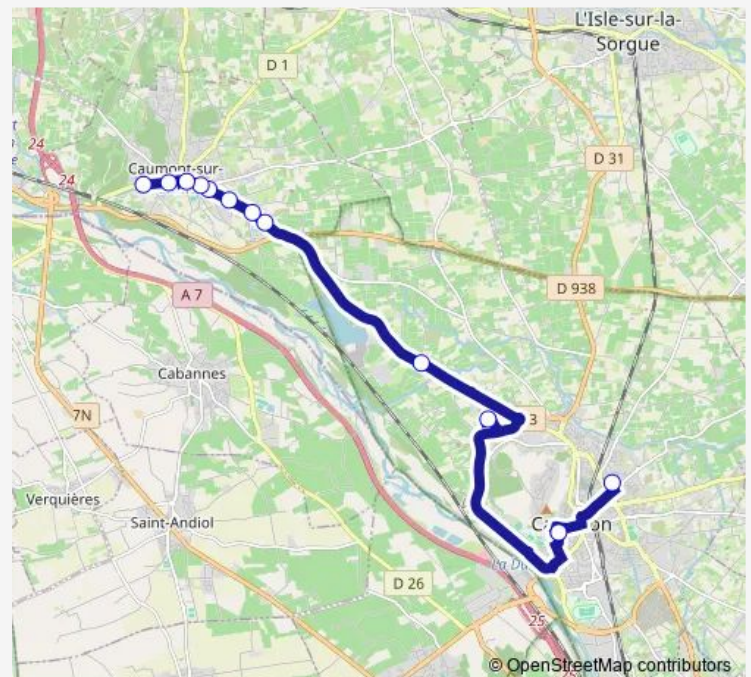

Direction

Lycée Ismaël Dauphin — Place du Marché

9 stops

[Open route schedule](#)

Lycée Ismaël Dauphin

Collège Rosa Parks

Pont du Coulon

Balarucs

Les Pierres

Jourdans

Les Mésanges

La Cave

Place du Marché

Route schedule

Lycée Ismaël Dauphin — Place du Marché

Monday 17:00

Tuesday 17:00

Wednesday —

Thursday 17:00

Friday 17:00

Saturday —

Sunday —

Route info

Direction: Lycée Ismaël Dauphin

Stops: 9

Trip Duration: 0 hour 25 min

Direction

Collège Paul Gauthier — Galas

11 stops

[Open route schedule](#)

Collège Paul Gauthier

Collège Saint Charles-Pl. du Clos