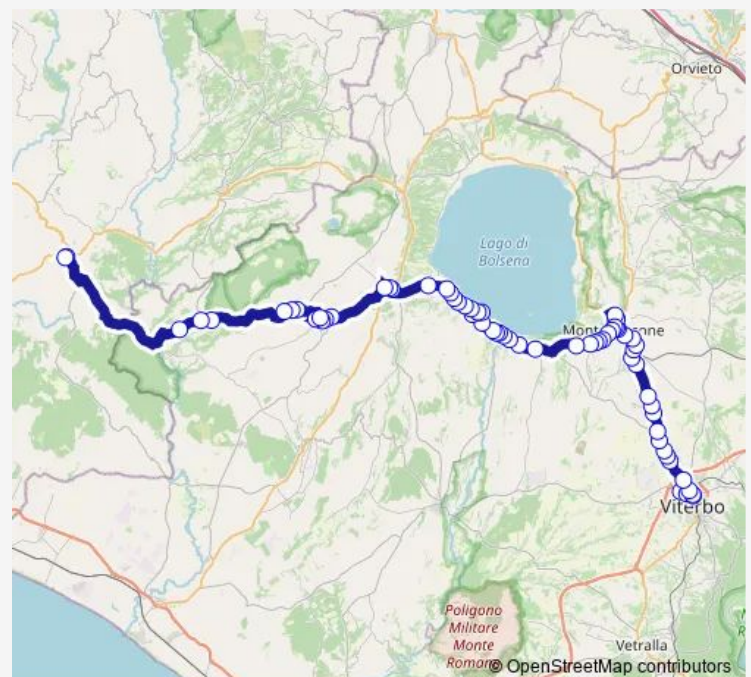

### Route schedule

VITERBO | Riello # f641 — Manciano (GR) | Via Gramsci # f433

Monday 10:00

Tuesday 10:00

Wednesday —

Thursday 10:00

Friday 10:00

Saturday 10:00

### Route info

Direction: VITERBO | Riello # f641

Stops: 67

Trip Duration: 1 hour 40 min

Viterbo - Manciano # Va22d

Montefiascone | Via Orvietana Via Cassia # f599

Montefiascone | Via Santa Maria Grazie # f600

Ischia C. | Accesso Rovine # f428

Ischia C. | Via Ponte S. Pietro Via Lamone # f429

Ischia C. | Via Ponte S. Pietro (Km 3) # f430

Manciano (GR) | Via Martiri della Libertã # f432

Manciano (GR) | Via Gramsci # f433