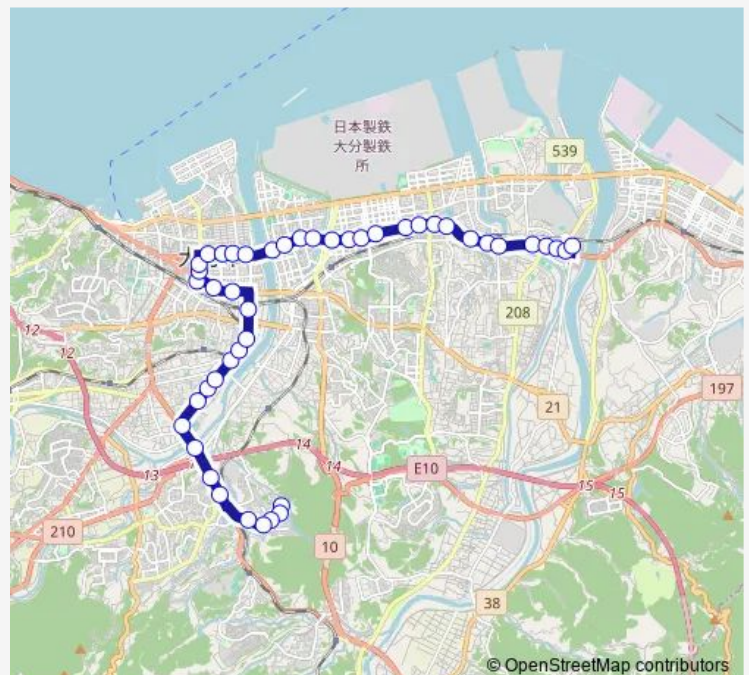

敷戸北 — 鶴崎支所前

Monday	—
Tuesday	—
Wednesday	—
Thursday	—
Friday	—
Saturday	17:44
Sunday	—

Route info

Direction: 敷戸北

Stops: 45

Trip Duration: 1 hour 0 min

F97 — 敷戸団地・星和台線 鶴崎線

大分市役所合同新聞社前

県庁前

城崎

舞鶴町

舞鶴橋

大分放送前

中津留

花津留

乗越