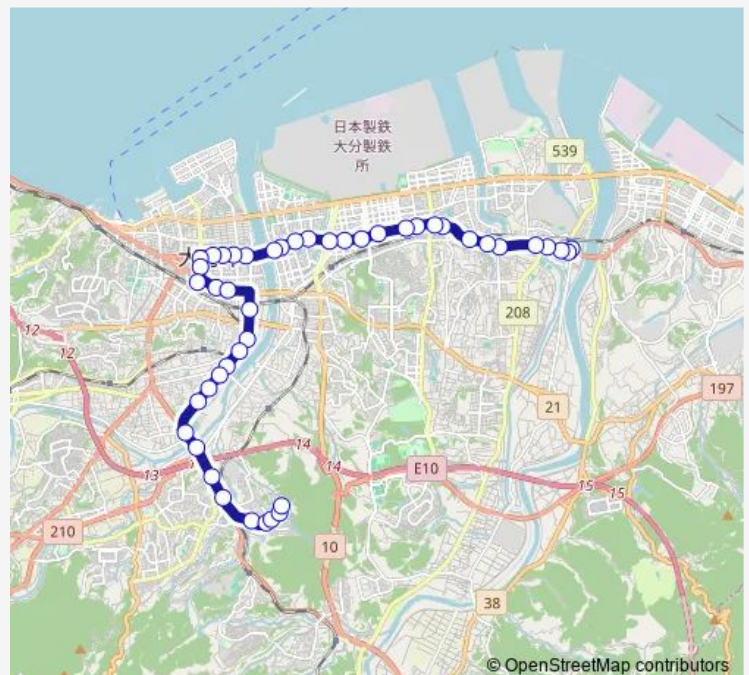

舞鶴町

### Route schedule

鶴崎支所前 — 敷戸北

Monday	—
Tuesday	—
Wednesday	—
Thursday	—
Friday	—
Saturday	—
Sunday	16:06

### Route info

Direction: 鶴崎支所前

Stops: 45

Trip Duration: 0 hour 54 min

F97 — 敷戸団地・星和台線 鶴崎線

城崎

県庁前

大分市役所合同新聞社前