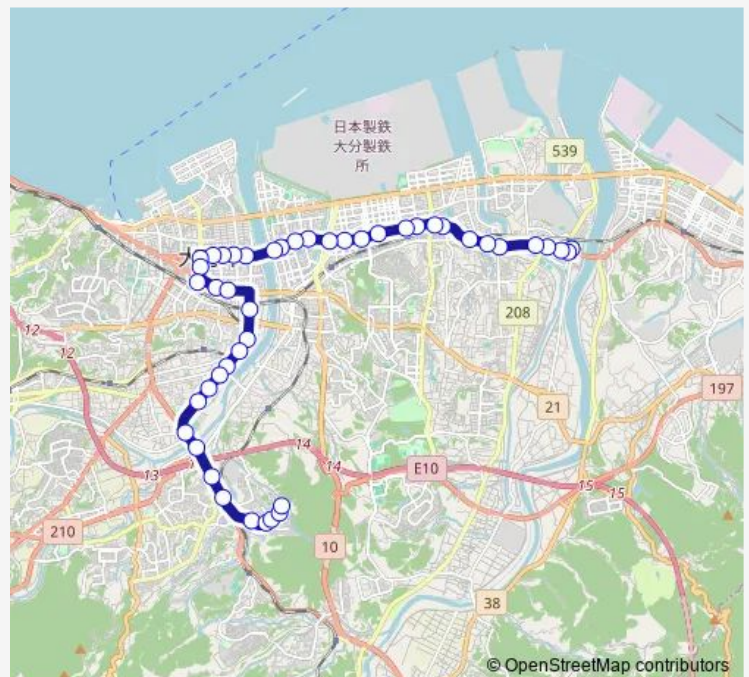

新貝

萩原

西萩原

乗越

花津留

中津留

大分放送前

舞鶴橋

舞鶴町

Route schedule

鶴崎支所前 — 敷戸北

Monday	—
Tuesday	—
Wednesday	—
Thursday	—
Friday	—
Saturday	—
Sunday	16:06

Route info

Direction: 鶴崎支所前

Stops: 45

Trip Duration: 0 hour 54 min