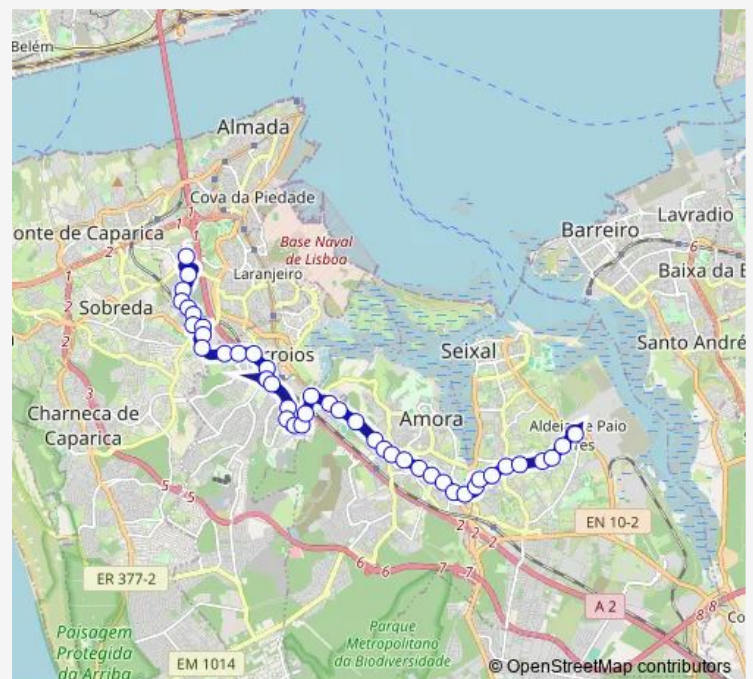

Estrada STA Marta Pinhal (Gisparques)

Corroios(Estr STA Marta Pinhal) Piscinas

STA Marta Pinhal (AV RUI Grácio 53)

STA Marta Pinhal (AV RUI Grácio) Parque

STA Marta Pinhal (R Manuel Ferreira)

STA Marta Pinhal (R Manuel Ferreira)

STA Marta Corroios (R Bento Gonçalves 51)

Route schedule

Feijó (Almada Fórum) — Paio Pires (SOC Filarmónica 5 Out)

Monday	24:45 ⁺¹
Tuesday	08:00-00:45 ⁺¹
Wednesday	24:45 ⁺¹
Thursday	08:00-00:45 ⁺¹
Friday	08:00-00:45 ⁺¹
Saturday	08:00-00:45 ⁺¹
Sunday	08:00-00:45 ⁺¹

Route info

Direction: Feijó (Almada Fórum)

Stops: 44

Trip Duration: 0 hour 40 min

3502 — Almada Forum - Paio Pires (Centro)

STA M Corroios (R Bento Gonçalves) Z Ind

STA M Corroios (AV 25 Abril) Posto Abast

STA M Corroios (AV 25 Abril) Colégio/MTS/Ctt