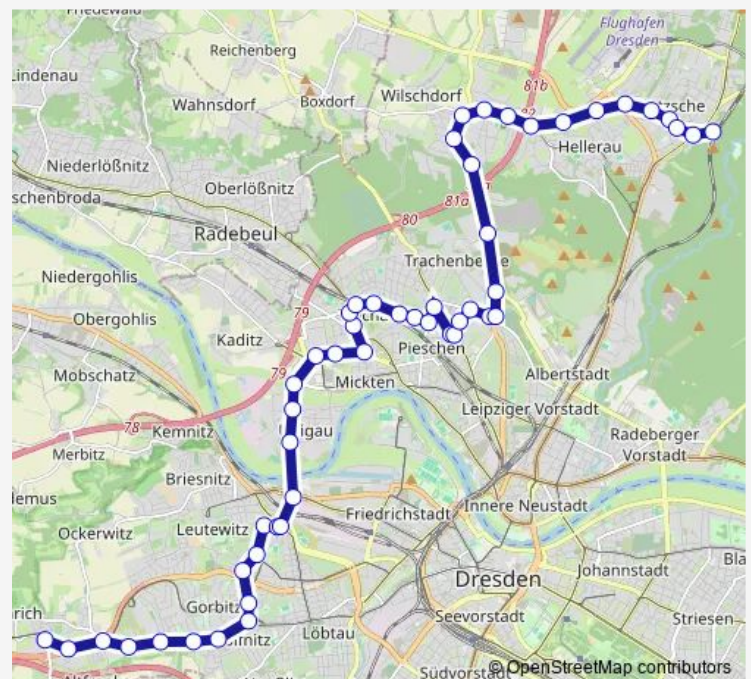

Dresden Elbepark

Dresden Wächterstraße

Dresden Bunsenstraße

Route schedule

Gompitz Gompitzer Höhe — Dresden Bahnhof Klotzsche

Monday 04:37-00:54⁺¹

Tuesday 04:37-00:54⁺¹

Wednesday 04:37-01:16⁺¹

Thursday 04:37-00:54⁺¹

Friday 04:37-00:54⁺¹

Saturday 05:18-00:52⁺¹

Sunday 05:18-01:16⁺¹

Route info

Direction: Gompitz Gompitzer Höhe

Stops: 51

Trip Duration: 0 hour 51 min

70

Dresden Rankestraße

Dresden Peschelstraße

Dresden S-Bf. Trachau

Dresden Krankenhaus Neustadt

Dresden Wilder-Mann-Straße

Dresden Boxdorfer Straße

Dresden Markusfriedhof

Dresden Hubertusplatz

Dresden Trachenberger Platz

Dresden Trachenberger Platz

Dresden Btf Trachenberge

Dresden Maxim-Gorki-Straße

DD Sankt-Pauli-Friedhof

DD Sankt-Pauli-Friedhof

Dresden Lauterbacher Straße