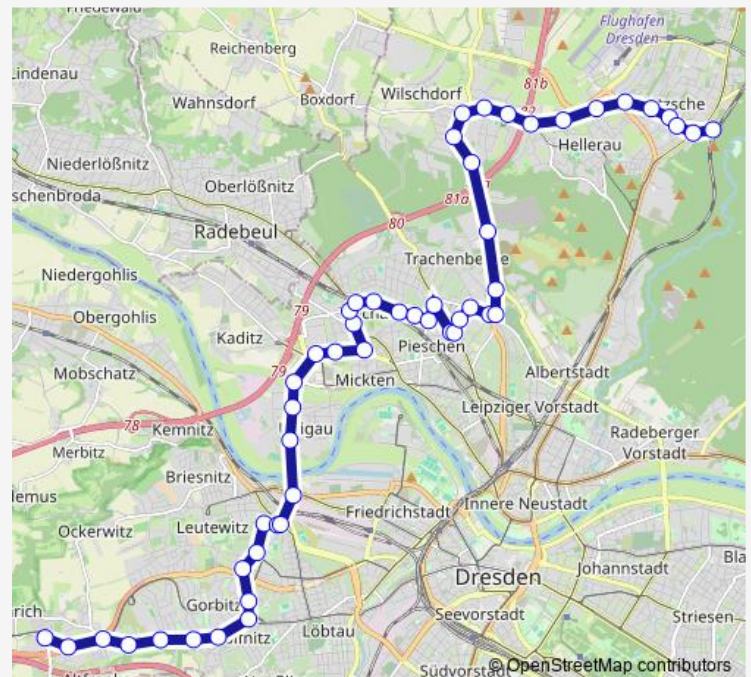

Dresden Elbepark

Dresden Wächterstraße

Dresden Bunsenstraße

Route schedule

Gompitz Gompitzer Höhe — Dresden Bahnhof Klotzsche

Monday 04:37-00:54⁺¹

Tuesday 04:37-00:54⁺¹

Wednesday 04:37-00:54⁺¹

Thursday 04:37-00:54⁺¹

Friday 04:37-00:54⁺¹

Saturday 05:18-00:52⁺¹

Sunday 05:18-00:46⁺¹

Route info

Direction: Gompitz Gompitzer Höhe

Stops: 51

Trip Duration: 0 hour 51 min

70

Dresden Rankestraße

Dresden Peschelstraße

Dresden S-Bf. Trachau

Dresden Krankenhaus Neustadt

Dresden Wilder-Mann-Straße

Dresden Boxdorfer Straße

Dresden Markusfriedhof

Dresden Hubertusplatz

Dresden Trachenberger Platz

Dresden Trachenberger Platz

Dresden Bf Trachenberge

Dresden Maxim-Gorki-Straße

DD Sankt-Pauli-Friedhof

DD Sankt-Pauli-Friedhof

Dresden Lauterbacher Straße