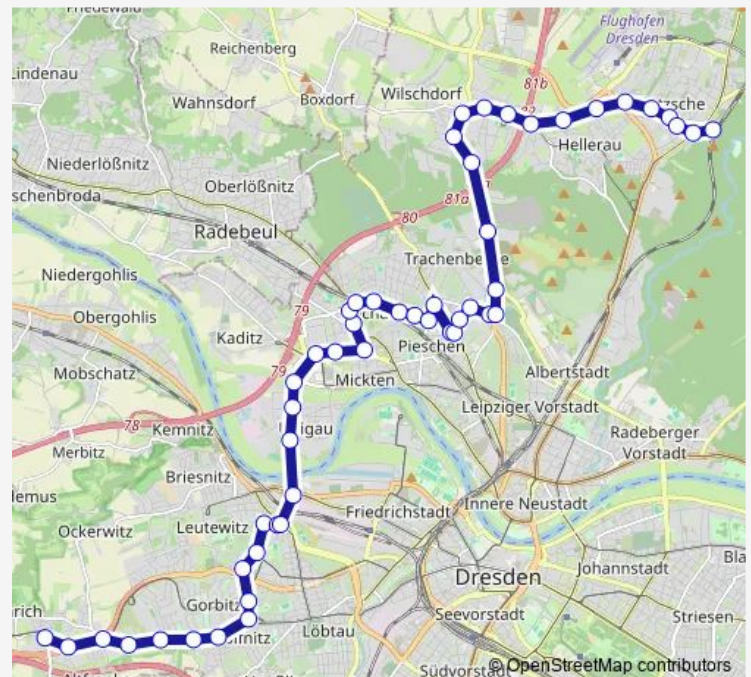

### Route schedule

Gompitz Gompitzer Höhe — Dresden Bahnhof Klotzsche

Monday 04:37-00:54<sup>+1</sup>

Tuesday 04:37-00:54<sup>+1</sup>

Wednesday 04:37-00:54<sup>+1</sup>

Thursday 04:37-00:54<sup>+1</sup>

Friday 04:37-00:54<sup>+1</sup>

### Route info

Direction: Gompitz Gompitzer Höhe

Stops: 51

Trip Duration: 0 hour 51 min

70

Dresden Rankestraße

Dresden Peschelstraße

Dresden S-Bf. Trachau

Dresden Krankenhaus Neustadt

Dresden Wilder-Mann-Straße

Dresden Boxdorfer Straße

Dresden Markusfriedhof

Dresden Hubertusplatz

Dresden Trachenberger Platz

Dresden Trachenberger Platz

Dresden Btf Trachenberge