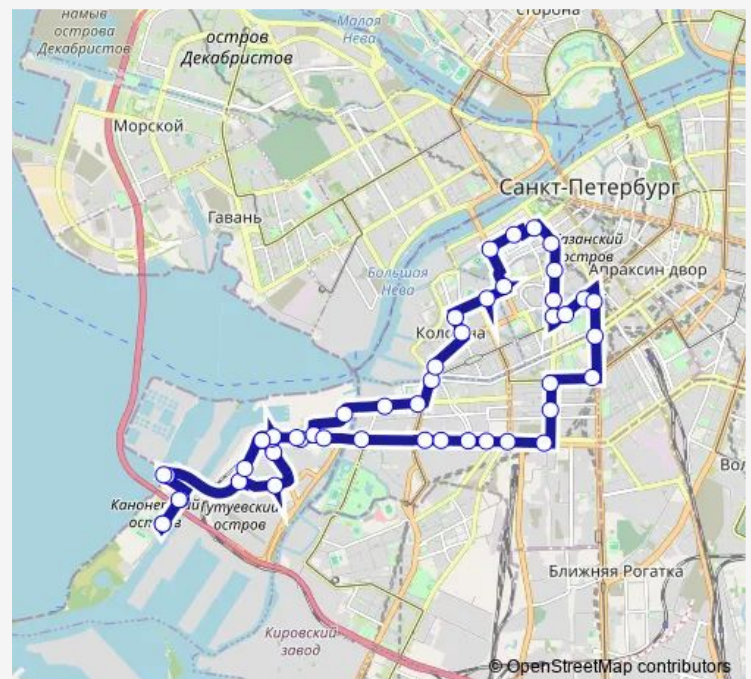

### Route schedule

а.с. Двинская ул. Посадки И Высадки Нет — а.с. Двинская ул. Посадки И Высадки Нет

Monday	05:30-00:10 <sup>+1</sup>
Tuesday	05:30-00:10 <sup>+1</sup>
Wednesday	05:30-00:10 <sup>+1</sup>
Thursday	05:30-00:10 <sup>+1</sup>
Friday	05:30-00:10 <sup>+1</sup>
Saturday	05:30-00:10 <sup>+1</sup>
Sunday	05:30-00:10 <sup>+1</sup>

### Route info

Direction: а.с. Двинская ул. Посадки И Высадки Нет

Stops: 50

Trip Duration: 1 hour 16 min

■ 70 — Двинская ул. - Двинская ул.

пл. Труда. Центральный Военно-Морской Музей

Почтамтский пер.

ул. Якубовича