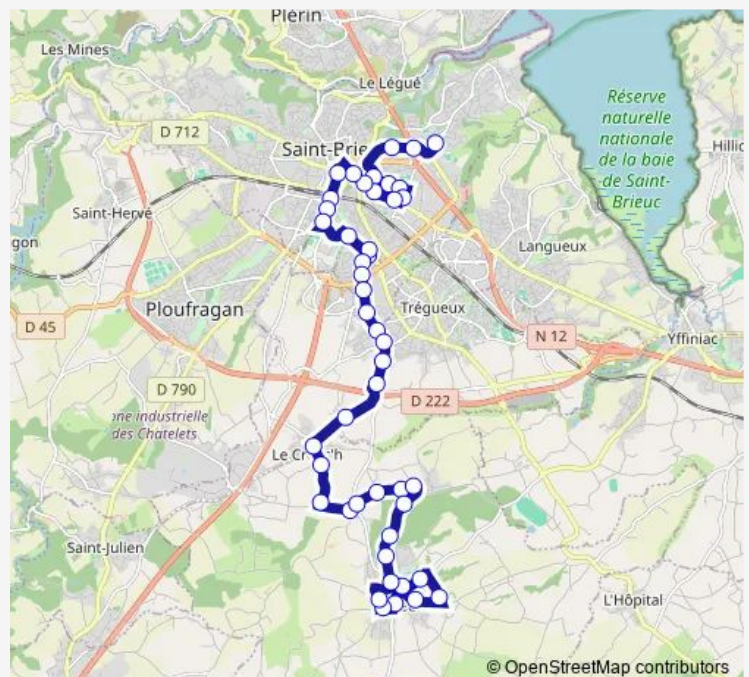

### Direction

P+R Avenir — Centre

46 stops

[Open route schedule](#)

P+R Avenir

Pôle Universitaire

Balzac

Racine

### Route schedule

P+R Avenir — Centre

Monday 06:32-19:30

Tuesday 06:32-19:30

Wednesday 06:32-19:30

Thursday 06:32-19:30

Friday 06:32-19:30

Saturday 07:10-19:30

### Route info

Direction: P+R Avenir

Stops: 46

Trip Duration: 0 hour 54 min

Champs de Pies

Gué Morin

Bocage

Caux

La Crarée

Mare du Gué

Le Créac'h

Les Moulins

Ville Poyen

La Mare

Les Tertres

Couélan