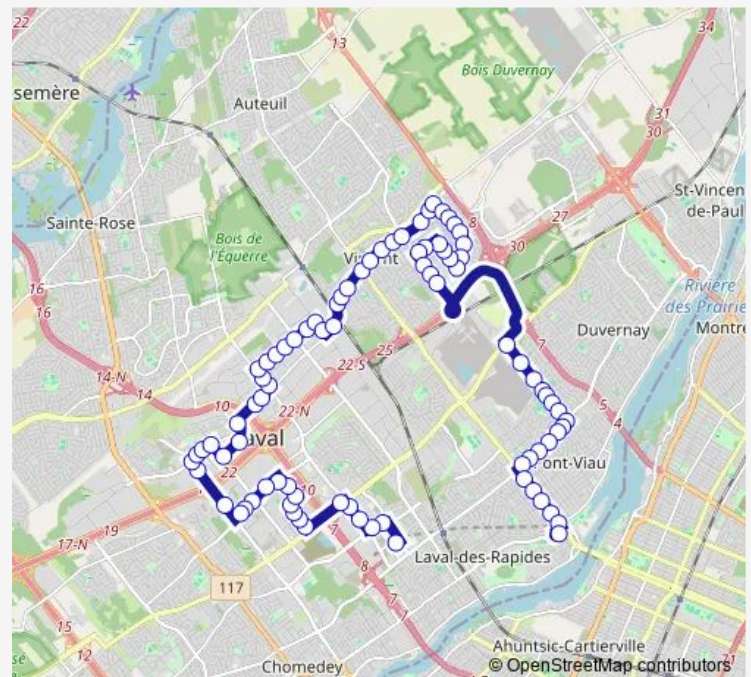

de la Concorde / de la Normandie

de la Concorde / de la Lorraine

de la Concorde / des Alouettes

Notre-Dame-de-Fatima / de Metz

Notre-Dame-de-Fatima / face au 509

Notre-Dame-de-Fatima / de Brouage

Notre-Dame-de-Fatima / Taschereau

Notre-Dame-de-Fatima / d'Anjou

Notre-Dame-de-Fatima / Fernand-Séguin

Notre-Dame-de-Fatima / Kirouac

Notre-Dame-de-Fatima / Saint-Martin

Route schedule

métro Cartier Quai: 10 — métro Montmorency

Monday	05:29-01:18 ⁺¹
Tuesday	05:29-01:18 ⁺¹
Wednesday	05:29-01:18 ⁺¹
Thursday	05:29-01:18 ⁺¹
Friday	05:29-01:18 ⁺¹
Saturday	06:57-23:58
Sunday	06:55-23:58

Route info

Direction: métro Cartier Quai: 10

Stops: 91

Trip Duration: 0 hour 55 min

70 — Métro Cartier

BusMaps
© OpenStreetMap contributors

Saint-Martin / autoroute 19

René-Laennec / de Toscane