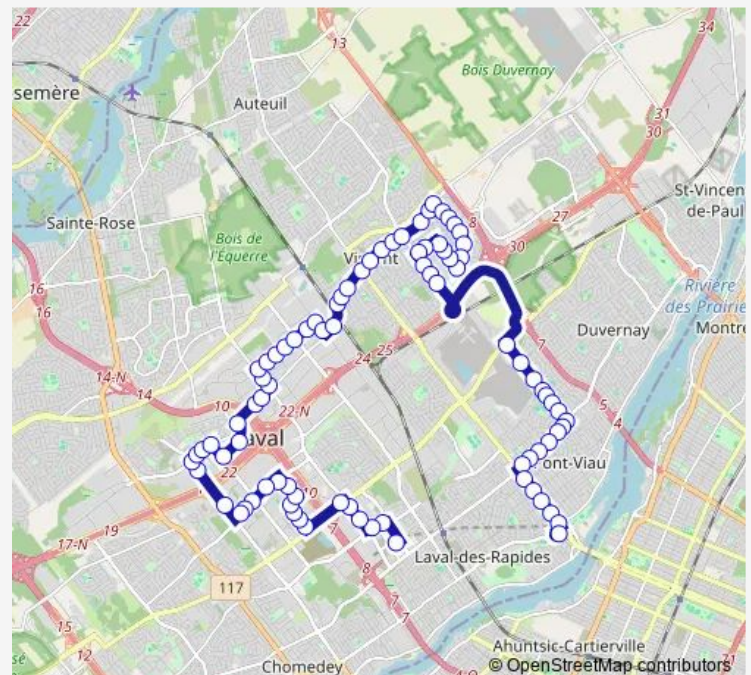

### Route schedule

métro Montmorency Quai: 3 — métro Cartier

Monday 05:08-01:35<sup>+1</sup>

Tuesday 05:08-01:35<sup>+1</sup>

Wednesday 05:08-01:35<sup>+1</sup>

Thursday 05:08-01:35<sup>+1</sup>

Friday 05:08-01:35<sup>+1</sup>

Saturday 06:50-23:50

Sunday 06:50-23:50

### Route info

Direction: métro Montmorency Quai: 3

Stops: 85

Trip Duration: 0 hour 59 min

70 — Métro Cartier

BusMaps

Saint-Elzéar / Alphonse-De Lamartine

Saint-Elzéar / Daniel-Johnson

Jacques-Bureau / Daniel-Johnson

Jacques-Bureau / face au 3020

Jacques-Bureau / Saint-Elzéar

Saint-Elzéar / Montée Saint-Aubin

Saint-Elzéar / face au 2055

Le Corbusier / Saint-Elzéar

Le Corbusier / Monterey

Michelin / Le Corbusier