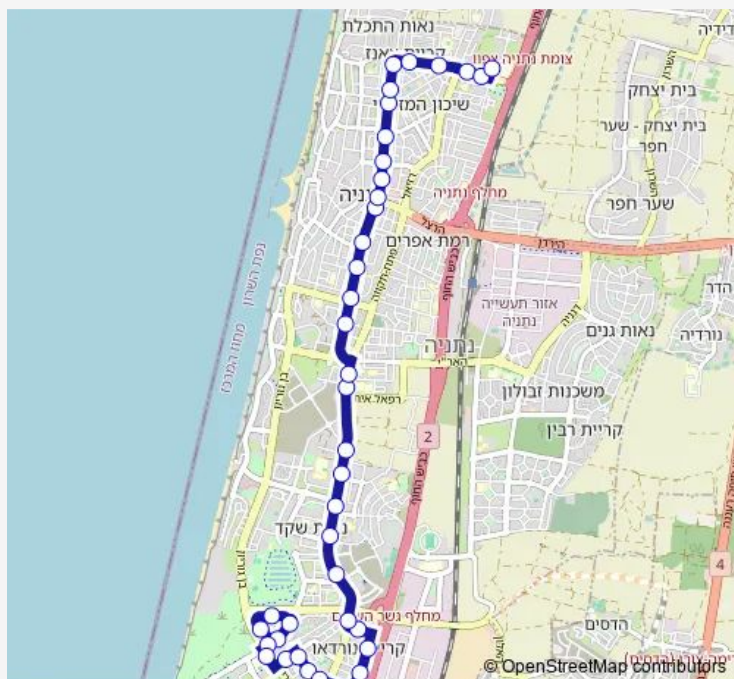

שד. בן צבי/שמחה ארליך

בן צבי/נחום

בן צבי/כפר אוריה

בית ספר טשרניחובסקי/בן צבי

Route schedule

חבצלת החוף/אירוס הארגמן — בית ספר ש'י עגנון/שמעון בר יוחאי

Monday 06:30-07:15

Tuesday 06:30-07:15

Wednesday 06:30-07:15

Thursday 06:30-07:15

Friday 07:00-07:15

Saturday —

Sunday 06:30-07:15

Route info

Direction: חבצלת החוף/אירוס הארגמן

Stops: 39

Trip Duration: 0 hour 34 min

70 — חבצלת החוף/אירוס הארגמן-נתניה->בית ספר ש'י עגנון/שמעון בר יוחאי-נתניה-#2

שד. בן צבי/היהלומן אברהם

שד. בנימין/הרב טביב

שד. בן אבי/שד. בנימין

שד. בנימין/תחכמוני

שד. בנימין/שד. ירושלים