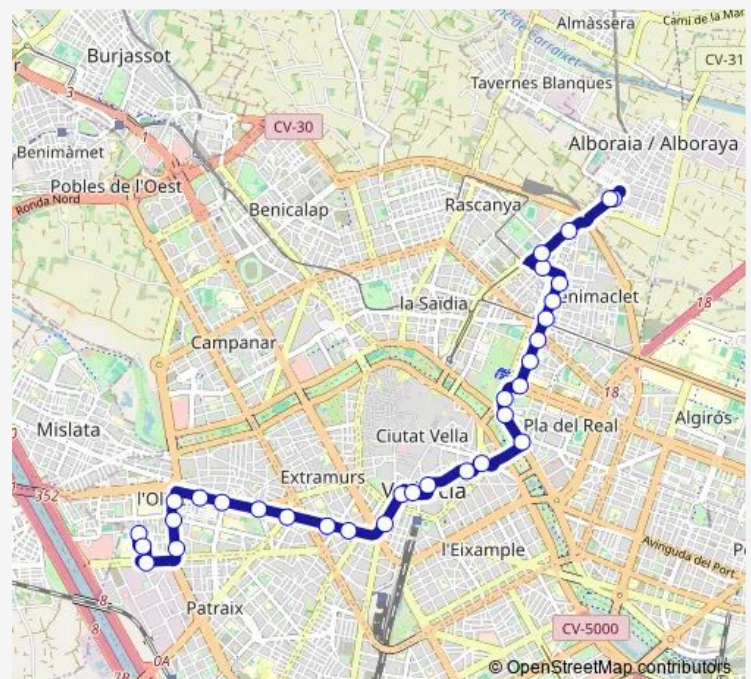

Wednesday 00:00

Thursday 00:00

Friday 00:00

Saturday 00:00

Sunday 00:00

Route info

Direction: La Font Santa

Stops: 32

Trip Duration: 0 hour 38 min

70 — LA Font Santa - Alborai

Blasco Ibáñez - Rectorat

Jaume Roig - Álvaro de Bazán

Jaume Roig - Primat Reig

Emili Baró - Metro Benimaclet

Emili Baró - Manuel Castellanos

Emili Baró - Francesc Martínez

Valladolid - Dolores Marqués

Alfauir - Cercle de Belles Arts

Alfauir - Centre de Salut

Orxata - Mestre Serrano

Alboraia

Direction

Alboraia — La Font Santa

28 stops

Friday 00:00

Saturday 00:00

Sunday 00:00

Route info

Direction: Alboraia

Stops: 28

Trip Duration: 0 hour 30 min

Tres Creus (parell) - Hospital General