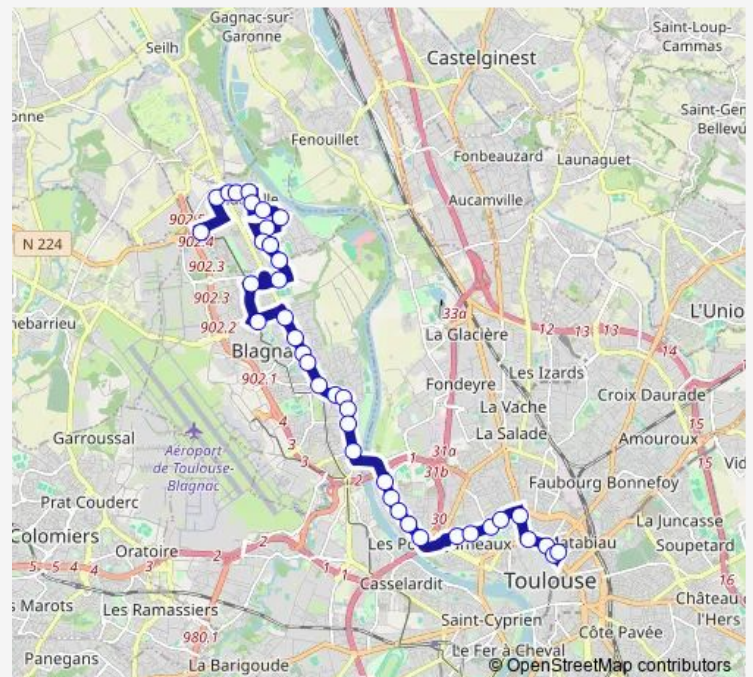

Mairie Blagnac

Bûches

Place du Relais

Route schedule

Jeanne d'Arc — Aéroconstellation

Monday 06:00-21:00

Tuesday 06:00-21:00

Wednesday 06:00-21:00

Thursday 06:00-21:00

Friday 06:00-21:00

Saturday 06:05-20:50

Sunday 06:05-20:50

Route info

Direction: Jeanne d'Arc

Stops: 40

Trip Duration: 0 hour 33 min

70 — Jeanne d'Arc / Aéroconstellation

Gauguin

De Gaulle

Tonneliers

Buxtehude

Place Georges Brassens

Andromède-Lycée

Stade Andromède