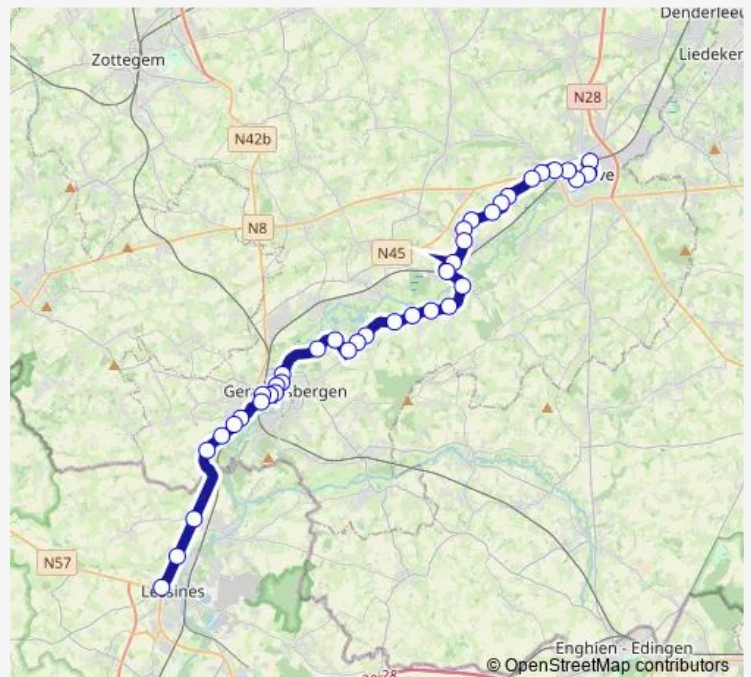

Direction

Lessines Rond Point — Ninove Station perron 4

38 stops

[Open route schedule](#)

- Lessines Rond Point
- Lessines Magasins
- Deux-Acren Cimetière
- Overboelare Plankweg
- Overboelare Eekhoutweg
- Overboelare Parochiaal Centrum
- Overboelare Burgstraat
- Geraardsbergen Hunnegemstraat
- Geraardsbergen Station perron 5
- Geraardsbergen Gasthuisstraat
- Geraardsbergen Ziekenhuis
- Geraardsbergen De Post
- Geraardsbergen Administratief Centrum
- Geraardsbergen Frans Renswijk
- Onkerzele Koolpot
- Onkerzele Kampstraat
- Onkerzele Bosstraat
- Onkerzele Provinciaal Domein De Gavers
- Grimminge Hoogvorst
- Grimminge Beaupréstraat
- Grimminge Kerk

Route schedule

Lessines Rond Point — Ninove Station perron 4

Monday	05:51-18:57
Tuesday	13:57-18:57
Wednesday	08:57-18:57
Thursday	05:51-18:57
Friday	05:51-18:57
Saturday	07:57-18:57
Sunday	08:57-18:57

Route info

Direction: Lessines Rond Point

Stops: 38

Trip Duration: 0 hour 53 min

70 — Lessines - Geraardsbergen - Onkerzele - Ninove **BusMaps**

Zandbergen Lindeveldstraat

Zandbergen Kerk

Zandbergen Station

Appelterre Kraningenstraat

Ninove Preulegem

Ninove Geraardsbergsestraat

Ninove Centrum

Ninove Graanmarkt

Ninove Station perron 4

Direction

Ninove Station perron 4 — Lessines Rond Point

38 stops