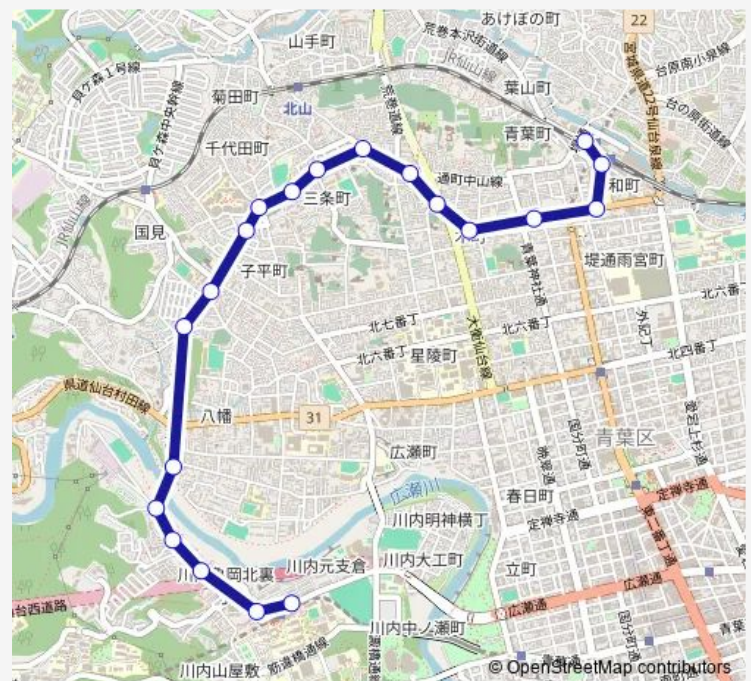

Bus 70 地北仙→三→川内駅

[Go to website](#)

Direction

川内駅 — 地下鉄北仙台駅

20 stops

[Open route schedule](#)

- 川内駅
- 川内亀岡
- 川内亀岡公園前
- 川内三十人町
- 交通公園・三居沢水力発電所前
- 牛越橋
- 国見二丁目
- 子平町・壽徳寺前
- 国見一丁目
- 東北福祉大前
- 三条町
- 北山三丁目
- 羽黒神社前
- 輪王寺前
- 北山一丁目
- 木町東
- 通町二丁目
- 北仙台
- 北仙台駅
- 地下鉄北仙台駅

Route schedule

川内駅 — 地下鉄北仙台駅

Monday	07:05-21:30
Tuesday	07:05-21:30
Wednesday	07:05-21:30
Thursday	07:05-21:30
Friday	07:05-21:30
Saturday	09:13-19:13
Sunday	09:13-19:13

Route info

Direction: 川内駅

Stops: 20

Trip Duration: 0 hour 31 min

70 — 地北仙→三→川内駅

Direction

地下鉄北仙台駅 — 川内駅

20 stops

[Open route schedule](#)

地下鉄北仙台駅

北仙台駅

北仙台

通町二丁目

木町東

北山一丁目

輪王寺前

羽黒神社前

北山三丁目

三条町