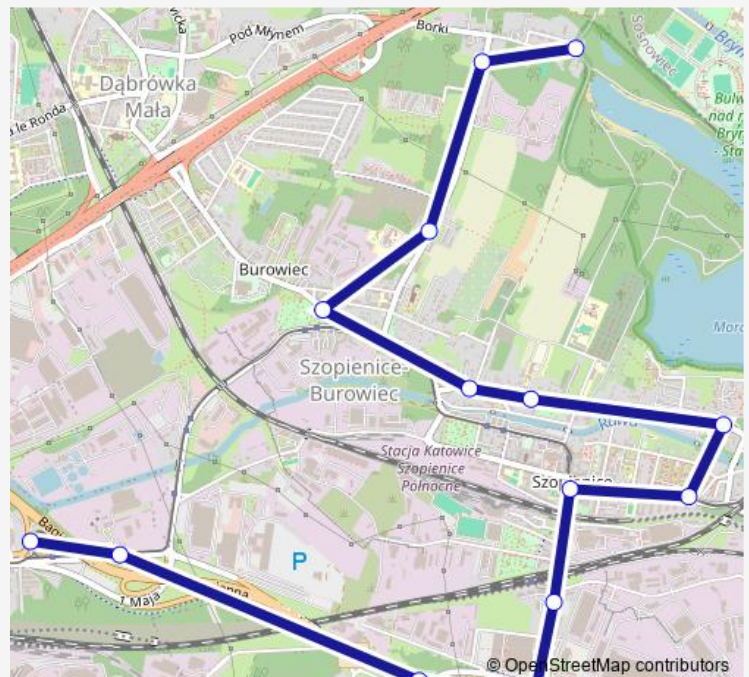

Bus 70[Go to website](#)**Direction**

Borki Pętla — Zawodzie Centrum Przesiadkowe

14 stops

[Open route schedule](#)

Borki Pętla

Borki Korczaka

Burowiec Szpital

Burowiec

Zawodzie Zajezdnia

Zawodzie Centrum Przesiadkowe

Route schedule

Borki Pętla — Zawodzie Centrum Przesiadkowe

Monday 16:41-22:53

Tuesday 16:41-22:53

Wednesday 16:41-22:53

Thursday 16:41-22:53

Friday 16:41-22:53

Saturday 21:37-22:53

Sunday 21:37-22:53

Route info

Direction: Borki Pętla

Stops: 14

Trip Duration: 0 hour 20 min

70 Bus time schedules and route maps are available in an offline PDF at busmaps.com. Use the busmaps.com website to see live bus times, train schedule or subway schedule, and step-by-step directions for all public transit in Katowice