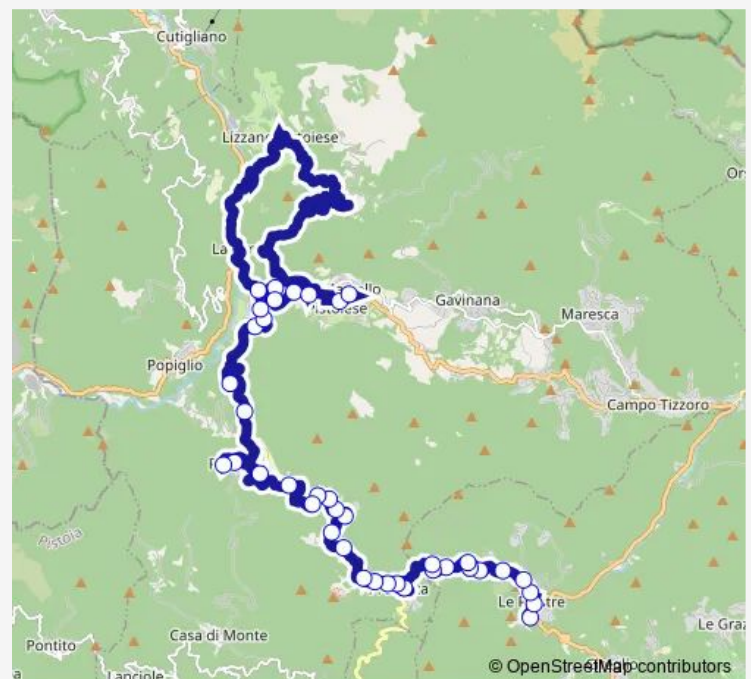

### Route schedule

San Marcello P.Se (Capolinea) — Le Piastre (Fontana Campari)

Monday 06:25-17:45

Tuesday 06:25-17:45

Wednesday 06:25-17:45

Thursday 06:25-17:45

Friday 06:25-17:45

Saturday 06:25-17:45

### Route info

Direction: San Marcello P.Se (Capolinea)

Stops: 39

Trip Duration: 0 hour 45 min

70 — Piastre-Piteglio-S.Marcello

Bivio Capanne Di Sotto

Cecafumo

Prunetta (Via Del Poderaccio)

## Route schedule

Le Piastre (Fontana Campari) — San Marcello P.Se (Capolinea)

Monday 07:25-18:54

Tuesday 07:25-18:54

Wednesday 07:25-18:54

Thursday 07:25-18:54

Friday 07:25-18:54

Saturday 07:25-18:54

## Route info

Direction: Le Piastre (Fontana Campari)

Stops: 39

Trip Duration: 0 hour 45 min

Bivio Piteglio

Piteglio

Piteglio (Scuola)

Migliorini