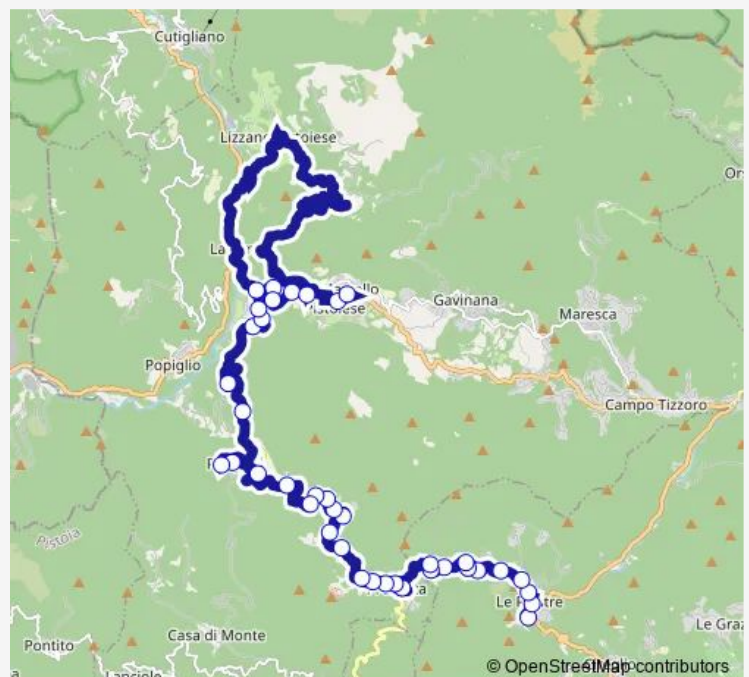

Bivio Lolle

Migliorini

Piteglio (Scuola)

Piteglio

Bivio Piteglio

Croce Di Piteglio

La Fornace

L'Aiale 2

Thursday 06:25-17:45

Friday 06:25-17:45

Saturday 06:25-17:45

Sunday 06:25-16:30

Route info

Direction: San Marcello P.Se (Capolinea)

Stops: 39

Trip Duration: 0 hour 45 min

70 — Piastre-Piteglio-S.Marcello

Bivio Capanne Di Sotto

Cecafumo

Prunetta (Via Del Poderaccio)

Prunetta (Via Del Podere)

Prunetta (Poste)

Prunetta

Prunetta (Giardini)

Route info

Direction: Le Piastre (Fontana Campari)

Stops: 39

Trip Duration: 0 hour 45 min

Bivio Piteglio

Piteglio

Piteglio (Scuola)

Migliorini