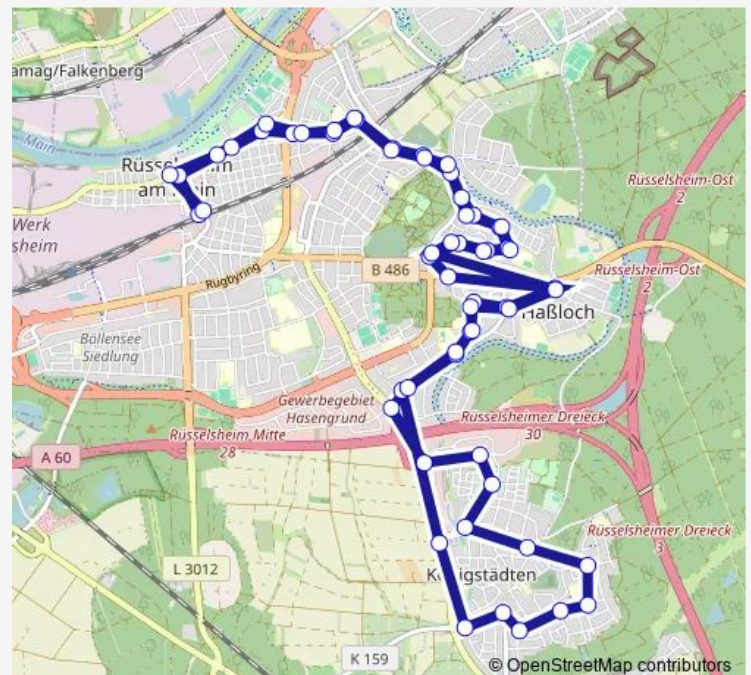

Rüsselsheim Haßloch

Rüsselsheim Am Borngraben

Rüsselsheim Brandenburger Straße

### Route schedule

Rüsselsheim Bahnhof — Rüsselsheim Bahnhof

Monday 23:31

Tuesday 23:31

Wednesday 23:31

Thursday 23:31

Friday 23:31

Saturday 23:31

### Route info

Direction: Rüsselsheim Bahnhof

Stops: 59

Trip Duration: 0 hour 53 min

Rüsselsheim Thüringer Straße

Rüsselsheim Humboldt-Schule

Rüsselsheim Robert-Bunsen-Straße

Rüsselsheim-Königstädten Bensheimer Straße