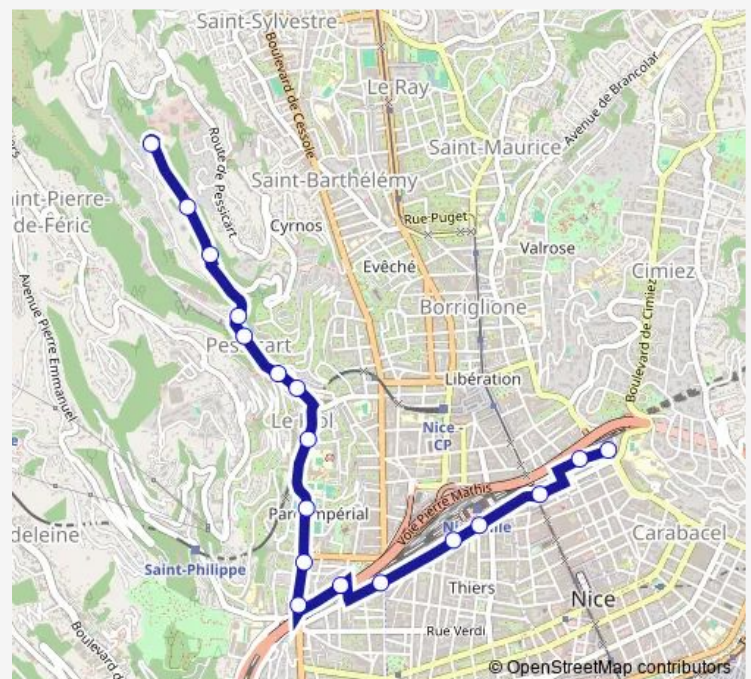

Square Daudet

Le Piol

Mirasol / Pessicart

Platane

Pessicart Inférieur

Pessicart / Roi Robert

Vallon de Pessicart

Cпам Entrée

Sunday 07:05-20:05

Route info

Direction: Urfé

Stops: 18

Trip Duration: 0 hour 21 min

70 — Urfé - Cпам

Direction

Cpam Entrée — Urfé

18 stops

[Open route schedule](#)

Cpam Entrée

Vallon de Pessicart

Pessicart / Roi Robert

Platane

Mirasol / Pessicart

Le Piol

Wednesday 07:00-20:25

Thursday 07:00-20:25

Friday 07:00-20:25

Saturday 07:00-20:25

Sunday 07:30-20:31

Route info

Direction: Cpam Entrée

Stops: 18