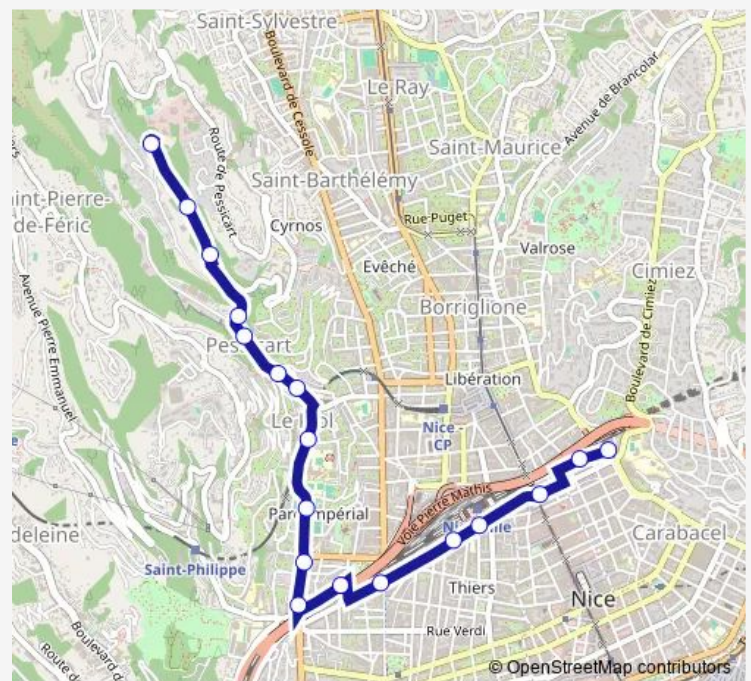

Square Daudet

Le Piol

Mirasol / Pessicart

Platane

Pessicart Inférieur

Pessicart / Roi Robert

Vallon de Pessicart

Cпам Entrée

Route schedule

Urfé — Cпам Entrée

Monday	06:35-20:00
Tuesday	06:35-20:00
Wednesday	06:35-20:00
Thursday	06:35-20:00
Friday	06:35-20:00
Saturday	06:35-20:00
Sunday	07:05-20:05

Route info

Direction: Urfé

Stops: 18

Trip Duration: 0 hour 19 min

70 — Urfé - Cпам

Direction

Cpam Entrée — Urfé

18 stops

[Open route schedule](#)

Cpam Entrée

Vallon de Pessicart

Pessicart / Roi Robert

Platane

Mirasol / Pessicart

Le Piol

Square Daudet

Parc Impérial

Tzaréwitch

Châteauneuf