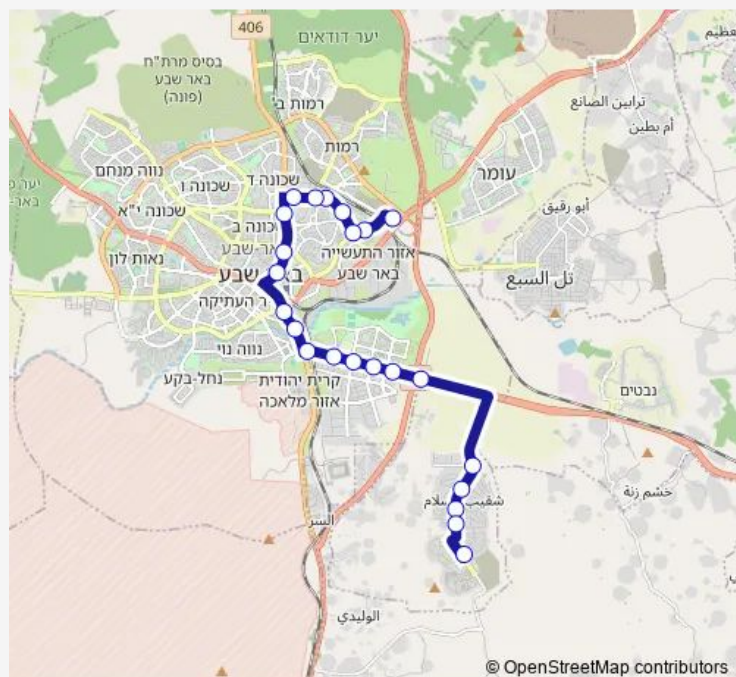

Direction

בית הלוחם — שכונה 4

23 stops

[Open route schedule](#)

בית הלוחם

האורגים/יהושע הצורף

שדרות דוד בן גוריון/האורגים

שדרות דוד בן גוריון/יהושע הצורף

תחנת רכבת/שדרות דוד בן גוריון

מרכז הספורט אוניברסיטת בן גוריון

מרפאות חוף סורוקה/אוניברסיטת בן גוריון

מרכז רפואי סורוקה/יצחק רגר

עיריית באר שבע/יצחק רגר

יצחק רגר/וייצמן

השוק העירוני/שדרות דוד חכם

סינמה סיטי/שדרות דוד חכם

Saturday 19:45-21:45

Sunday 07:00-23:00

Route info

Direction: בית הלוחם

Stops: 23

Trip Duration: 0 hour 30 min

מרכז מסחרי

שכונה 4