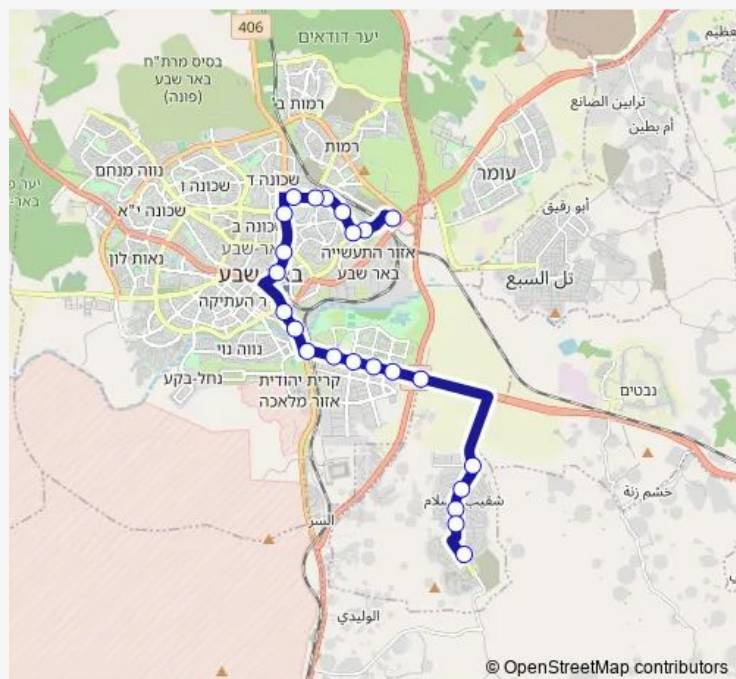

Direction

4 שכונה — בית הלוחם

23 stops

[Open route schedule](#)

בית הלוחם

האורגים/יהושע הצורף

שדרות דוד בן גוריון/האורגים

שדרות דוד בן גוריון/יהושע הצורף

תחנת רכבת/שדרות דוד בן גוריון

מרכז הספורט אוניברסיטת בן גוריון

מרפאות חוף סורוקה/אוניברסיטת בן גוריון

מרכז רפואי סורוקה/יצחק רגר

עיריית באר שבע/יצחק רגר

יצחק רגר/וייצמן

השוק העירוני/שדרות דוד חכם

סינמה סיטי/שדרות דוד חכם

Saturday 19:45-21:45

Sunday 07:00-23:00

Route info

Direction: בית הלוחם

Stops: 23

Trip Duration: 0 hour 30 min

מרכז מסחרי

שכונה 4