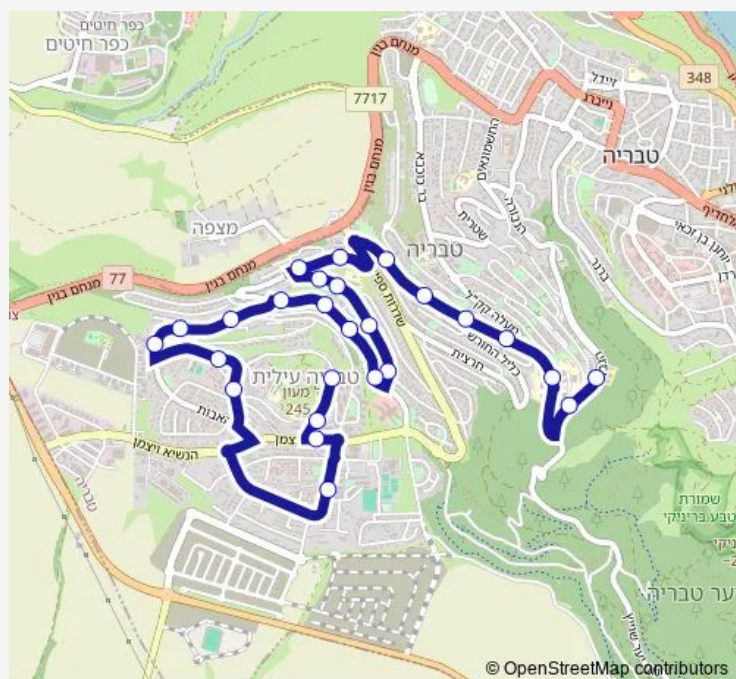

ירושלים/שד. אלנטאון

אלנטאון/יפה נוף

רקפת/שד. אלנטאון

Route schedule

הנשיא וייצמן/שז'ר — ישיבה/דרך הגבורה

Monday	07:00
Tuesday	07:00
Wednesday	07:00
Thursday	07:00
Friday	—
Saturday	—
Sunday	07:00

Route info

Direction: הנשיא וייצמן/שז'ר

Stops: 30

Trip Duration: 0 hour 23 min

70 — הנשיא וייצמן/שז'ר-טבריה <-ישיבה/דרך הגבורה-טבריה-10

הנביאים/שד. אלנטאון

הנביאים/שדרות ספיר

שד. ספיר/הנביאים

שקד/תמר

שקד/כליל החורש

שקד/רותם

מעלה קק'ל/שקד

מעלה קק'ל/אלה

ישיבה/דרך הגבורה

Direction

דרך הגבורה/אורות נריה — דוד אלעזר/טבריה עילית

26 stops

הנשיא וייצמן/דוד אלעזר

דוד אלעזר/בי"ס יד אליהו

Route schedule

דרך הגבורה/אורות נריה — דוד אלעזר/טבריה עילית

Monday	14:50
Tuesday	—
Wednesday	14:50
Thursday	13:45
Friday	—
Saturday	—
Sunday	14:50

Route info