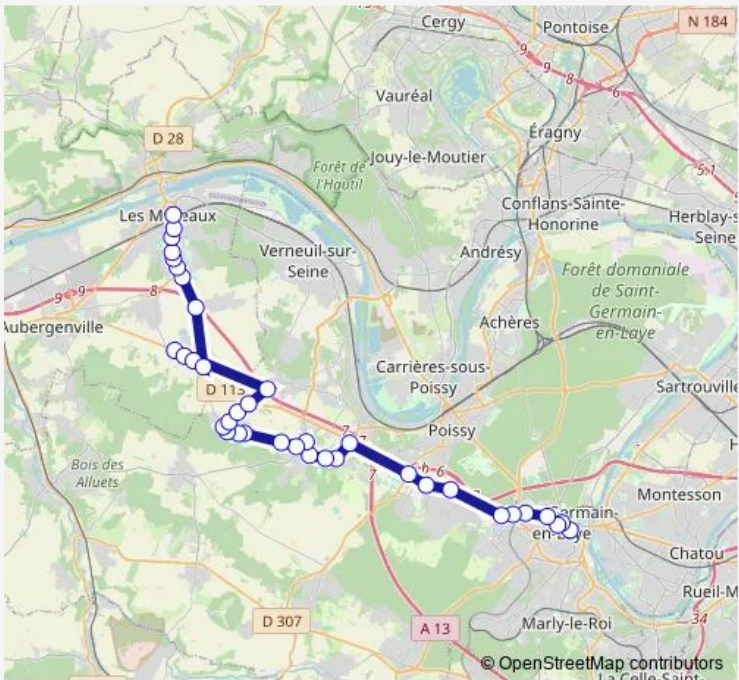

Direction
 Ferme de Montamets — Nicot / École Notre-Dame
 12 stops
[Open route schedule](#)

- Ferme de Montamets
- Poiriers
- Auberge Sans Nom
- Église
- Tressancourt
- La Chapelle
- Les Briochets
- La Maladrerie
- Collège André Derain
- Village d'Hennemont - Lycée International
- Lycée Léonard de Vinci
- Nicot / École Notre-Dame

Route schedule
 Ferme de Montamets — Nicot / École Notre-Dame

Monday	07:40
Tuesday	07:40
Wednesday	07:40
Thursday	07:40
Friday	—
Saturday	—
Sunday	—

Route info
 Direction: Ferme de Montamets
 Stops: 12
 Trip Duration: 0 hour 50 min

Direction

Lycée Léonard de Vinci — Gare des Mureaux (B3)

35 stops

[Open route schedule](#)

Lycée Léonard de Vinci

Nicot / École Notre-Dame

Lycée International

Rue Chaude