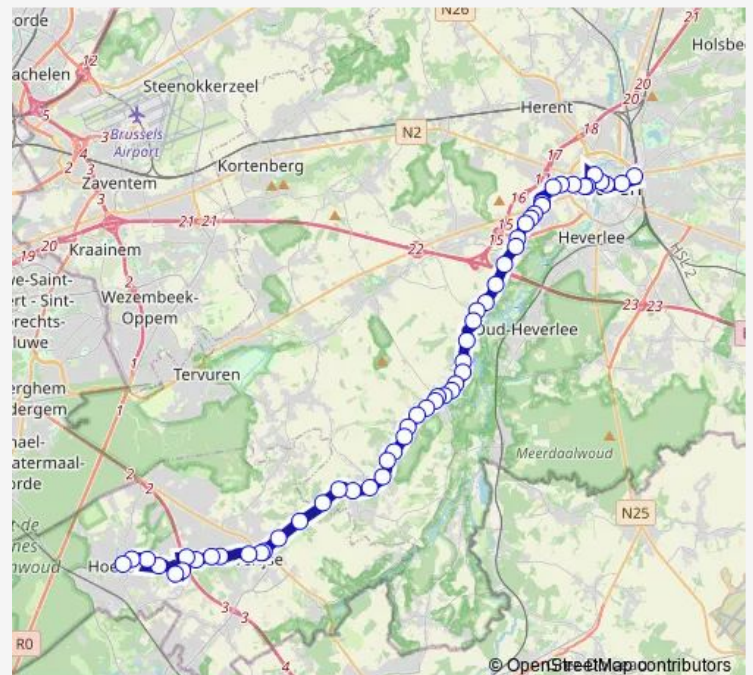

Huldenberg Hof ter Vaeren

Route schedule

Hoeilaart Nero — Leuven Station perron 1

Monday —

Tuesday 22:24-02:24⁺¹

Wednesday 03:24-05:36

Thursday —

Friday —

Saturday —

Sunday —

Route info

Direction: Hoeilaart Nero

Stops: 63

Trip Duration: 0 hour 56 min

70 — Feestbus Leuven - Hoeilaart

Huldenberg Holstheide

Huldenberg Boven Smeysberg

Huldenberg Onder Smeysberg

Huldenberg Van Kildonckstraat

Loonbeek Spitsberg

Loonbeek Kapelleke

Loonbeek Kouterstraat

Loonbeek Kerk

Loonbeek Oud Station