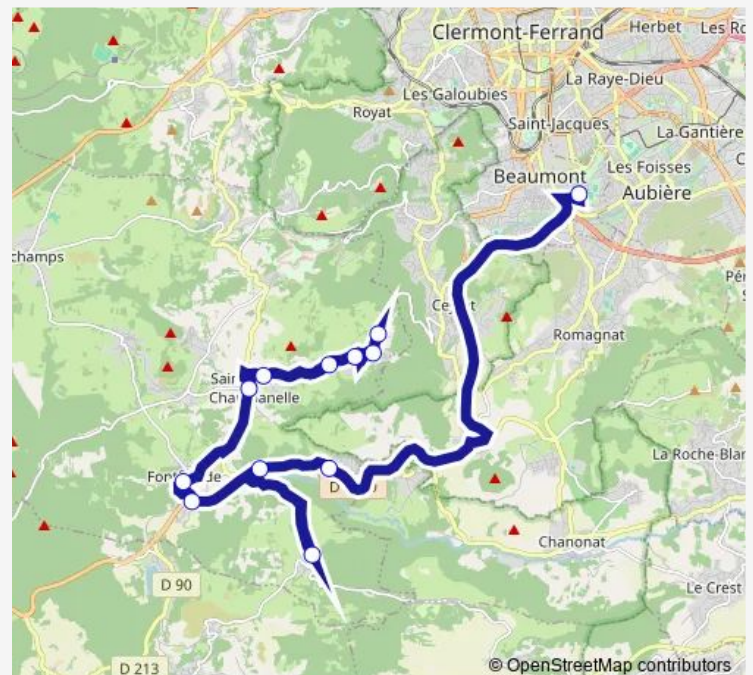

### Direction

Chemin de Sou — Collège Molière

12 stops

[Open route schedule](#)

Chemin de Sou

Bernard Maitre

Verdi

Les Roches

Beaumont Pont de Boisséjour

Matharet

Châtaigneraie

Chaussades

Les Chabades

Mairie de Beaumont

Beaumont Pl. d'Armes

Collège Molière

### Route schedule

Chemin de Sou — Collège Molière

Monday 07:27

Tuesday 07:27

Wednesday 07:27

Thursday 07:27

Friday 07:27

Saturday —

### Route info

Direction: Chemin de Sou

Stops: 12

Trip Duration: 0 hour 19 min