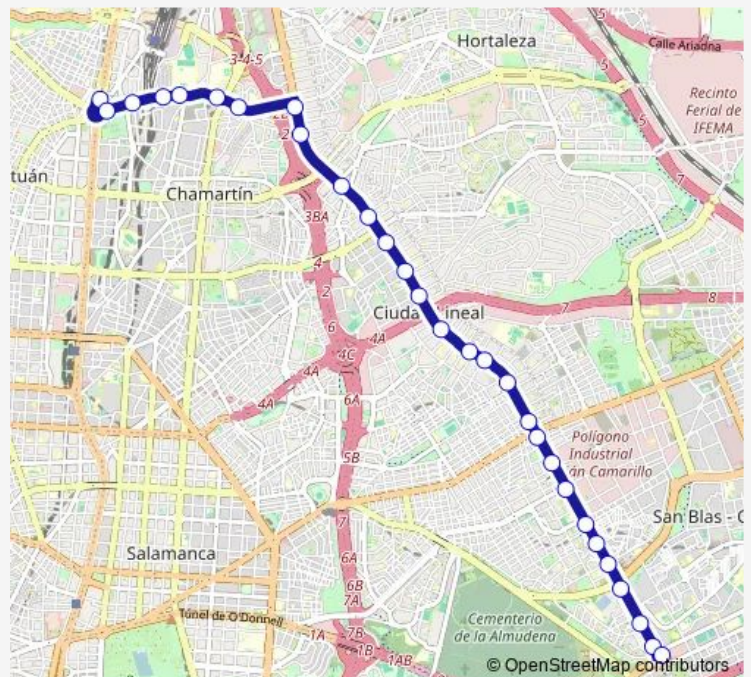

Arturo Soria - José Del Hierro

Ciudad Lineal

Ciudad Lineal

Vital Aza - Albasanz

Route schedule

Plaza Castilla — Alsacia

Monday 05:30-23:45

Tuesday 05:30-23:45

Wednesday 05:30-23:45

Thursday 05:30-23:45

Friday 05:30-23:45

Saturday 05:30-23:45

Sunday 07:00-23:45

Route info

Direction: Plaza Castilla

Stops: 29

Trip Duration: 0 hour 44 min

70 — Plaza de Castilla - Alsacia

Ascao - Julián Camarillo

Metro García Noblejas

Castillo De Arévalo

Hermanos García Noblejas - Gandhi

Hermanos García Noblejas - Centro De Salud

Hermanos García Noblejas - Villaescusa

Saturday 05:35-23:30

Sunday 07:00-23:30

Route info

Direction: Alsacia

Stops: 37

Trip Duration: 0 hour 49 min

Metro Arturo Soria

Arturo Soria - López De Hoyos