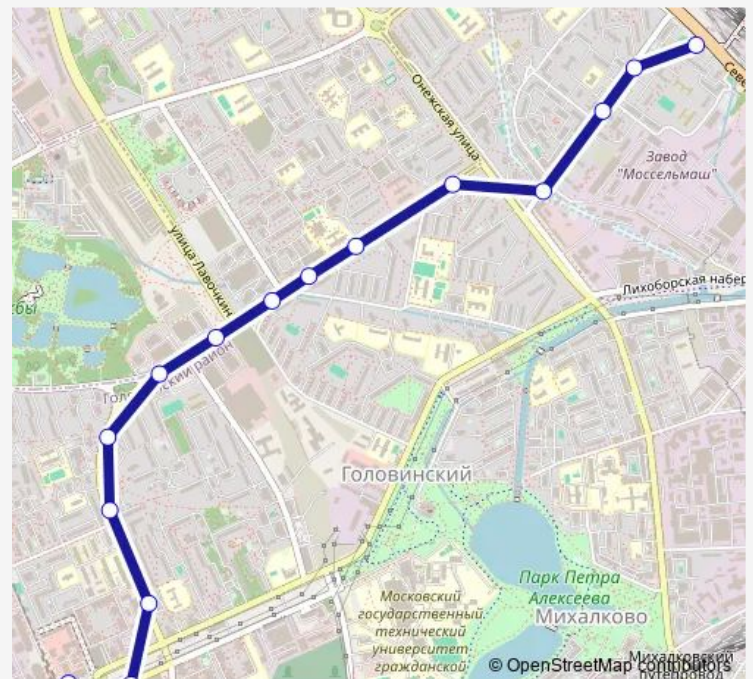

### Route schedule

Метро «Водный стадион» — МЦД Моссельмаш

Monday	05:37-01:37 <sup>+1</sup>
Tuesday	05:37-01:37 <sup>+1</sup>
Wednesday	05:37-01:37 <sup>+1</sup>
Thursday	05:37-01:37 <sup>+1</sup>
Friday	05:37-01:37 <sup>+1</sup>
Saturday	—
Sunday	—

### Route info

Direction: Метро «Водный стадион»

Stops: 16

Trip Duration: 0 hour 25 min

**Direction**

МЦД Моссельмаш — Метро «Водный стадион»

15 stops

[Open route schedule](#)