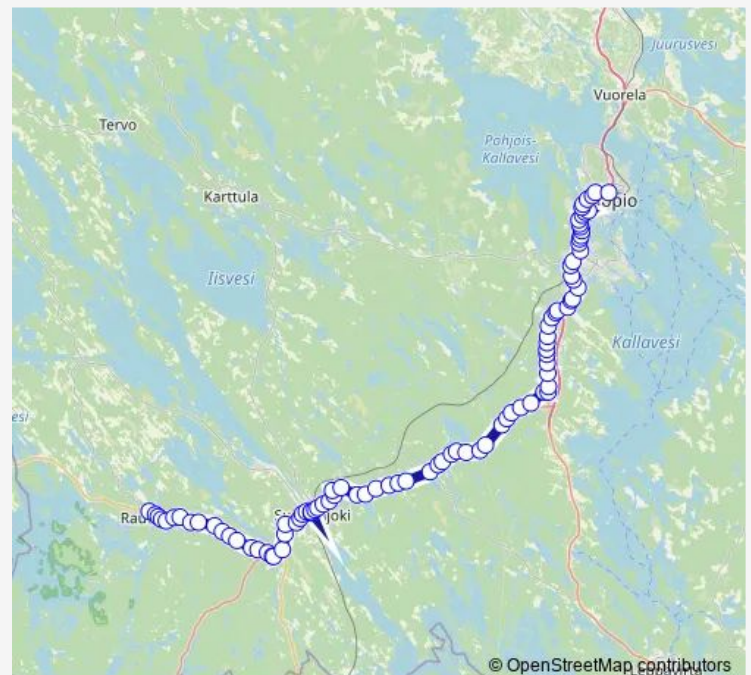

Pitkälähti E

Liukontie E

Heikin Kievari E

Route schedule

Kuopio, linja-autoasema — Rautalampi Neste

Monday	06:40
Tuesday	06:40
Wednesday	06:40
Thursday	06:40
Friday	06:40
Saturday	—
Sunday	—

Route info

Direction: Kuopio, linja-autoasema

Stops: 91

Trip Duration: 1 hour 30 min

■ 70 — Kuopio - Rautalampi

© OpenStreetMap contributors
BusMaps

Keinälänniemi E

Sormulantie E

Hiltulanlahdenkatu E

Vehmersalmen th E