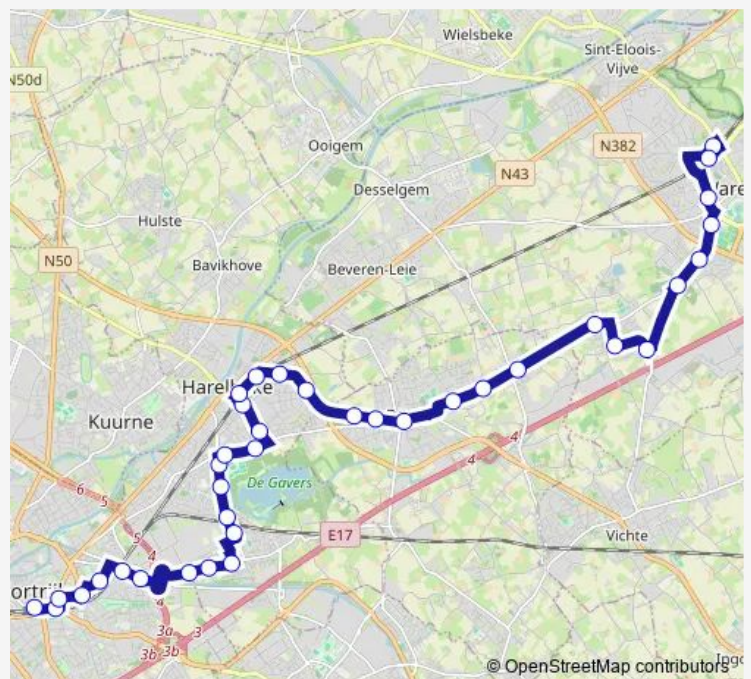

Harelbeke Groot-Brittanniëlaan

Route schedule

Kortrijk Busterminal 2 perron 23 — Waregem Station perron 2

Monday 06:21-19:51

Tuesday 06:21-19:51

Wednesday 06:21-19:51

Thursday 06:21-19:51

Friday 06:21-19:51

Saturday 06:51-19:21

Sunday 08:21-19:21

Route info

Direction: Kortrijk Busterminal 2 perron 23

Stops: 37

Trip Duration: 0 hour 52 min

70 — Kortrijk - Stasegem -Harelbeke - Deerlijk - Waregem

Harelbeke Herpelsstraat

Deerlijk Olmenlaan

Deerlijk Kortrijkse Heerweg

Deerlijk Gemeentehuis

Deerlijk Paanderstraat

Deerlijk Vrijeigen

Deerlijk Desselgemsesteenweg

Waregem Spitaalstraat

Waregem Nieuwenhove