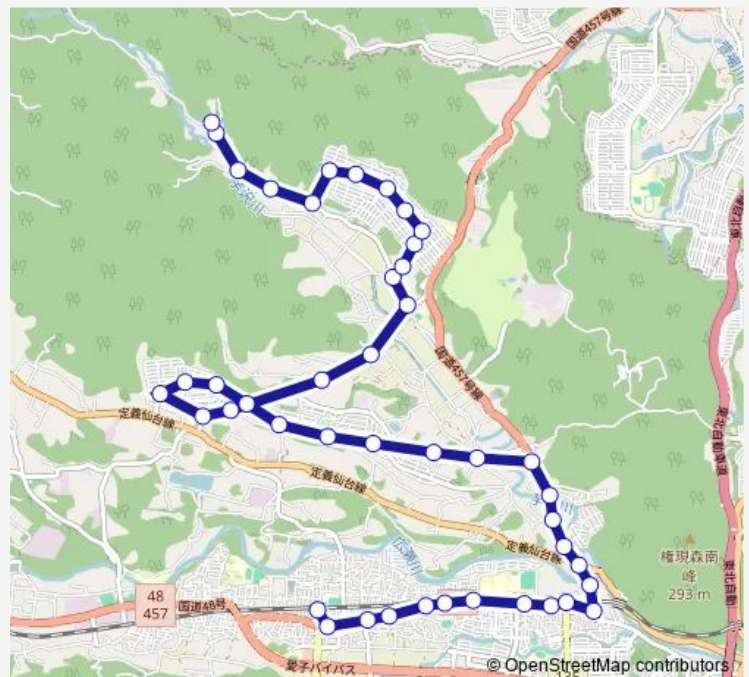

Route schedule

愛子駅 — 大國神社前

Monday	07:22-19:22
Tuesday	07:22-19:22
Wednesday	07:22-19:22
Thursday	07:22-19:22
Friday	07:22-19:22
Saturday	11:40-18:28
Sunday	08:37-17:20

Route info

Direction: 愛子駅

Stops: 44

Trip Duration: 0 hour 43 min

■ 70 — 大國神→高→愛子駅

高野原四丁目

赤坂一丁目東

赤坂一丁目

赤坂二丁目

赤坂三丁目

川前小学校前

大沢中学校前

Tuesday 07:00-19:27

Wednesday 07:00-19:27

Thursday 07:00-19:27

Friday 07:00-19:27

Saturday 07:05-19:24

Sunday 09:29-18:12

Route info

Direction: 大國神社前

Stops: 43

Trip Duration: 0 hour 45 min

小坂南

下原

的場

大竹

大竹南

大竹新田