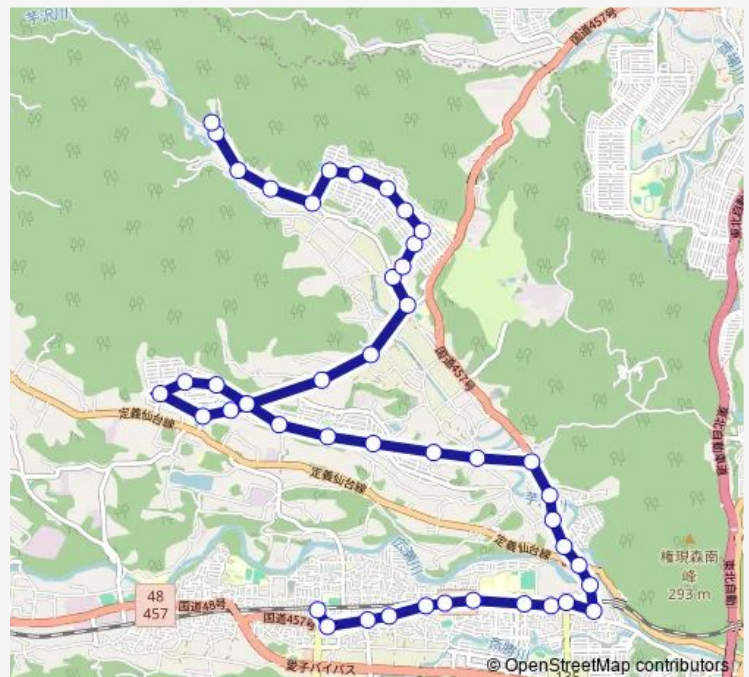

Route schedule

愛子駅 — 大國神社前

Monday	07:22-19:22
Tuesday	07:22-19:22
Wednesday	07:22-19:22
Thursday	07:22-19:22
Friday	07:22-19:22
Saturday	11:40-18:28
Sunday	08:37-17:20

Route info

Direction: 愛子駅

Stops: 44

Trip Duration: 0 hour 49 min

■ 70 — 大國神→高→愛子駅

高野原四丁目

赤坂一丁目東

赤坂一丁目

赤坂二丁目

赤坂三丁目

川前小学校前

大沢中学校前

Tuesday 07:00-19:27

Wednesday 07:00-19:27

Thursday 07:00-19:27

Friday 07:00-19:27

Saturday 07:05-19:24

Sunday 09:29-18:12

Route info

Direction: 大國神社前

Stops: 43

Trip Duration: 0 hour 44 min

小坂南

下原

的場

大竹

大竹南

大竹新田