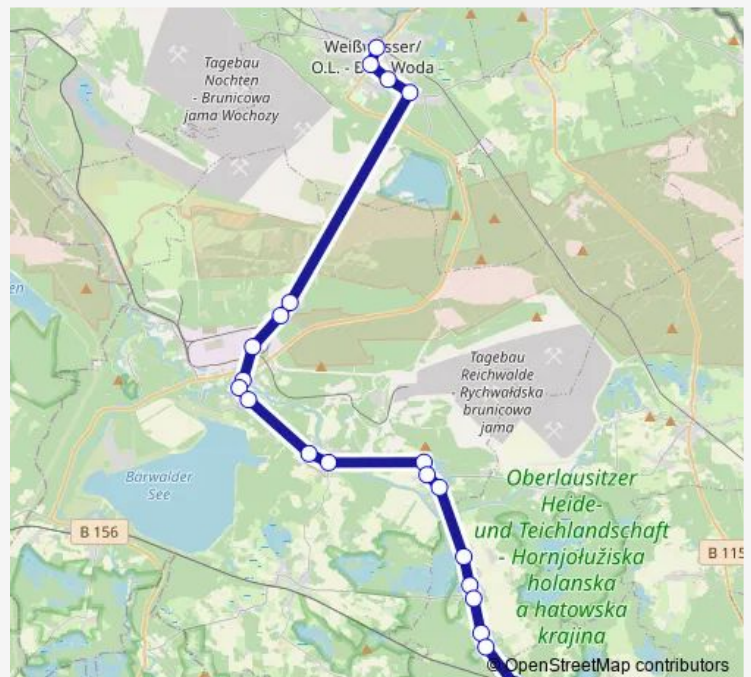

Thursday 05:59-20:02

Friday 05:59-20:02

Saturday —

Sunday —

Route info

Direction: Weißwasser Bahnhof

Stops: 22

Trip Duration: 0 hour 53 min

70

BusMaps

Direction

Weißwasser Bahnhof — Mücka Bahnhof

22 stops

[Open route schedule](#)

Weißwasser Bahnhof

Weißwasser Am Wasserturm