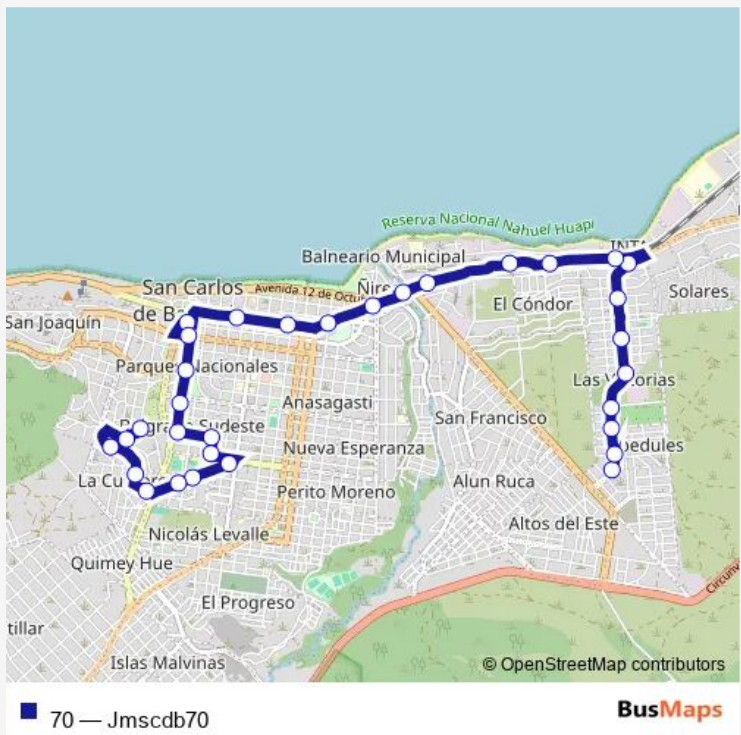

Bus 70 Jmscdb70

[Go to website](#)

Direction
 Av. Las Victorias - Escuela 374 — Universidad Nacional del Comahue
 32 stops
[Open route schedule](#)

- Av. Las Victorias - Escuela 374
- Av. Las Victorias y Bacacay
- Av. Las Victorias y Carabobo
- Av. Las Victorias y Curapalihue
- Av. Las Victorias y Arroyo de la China
- Av. Las Victorias y Pichincha
- Av. Las Victorias y Combate de Los Pozos
- Av. Las Victorias y Cmte. Luis Piedrabuena
- Cmte. Luis Piedrabuena - B° Las Victorias
- Av. 12 de Octubre y Cmte. Luis Piedrabuena
- Terminal de Ómnibus
- Av. 12 de Octubre y Fanny de Newbery
- Av. 12 de Octubre y Puente del Río Ñireco
- Diag. Capraro y Roque Sáenz Peña
- Diag. Capraro y Ruíz Moreno
- Moreno - Hospital A
- Moreno y Palacios B
- Neumeyer y 20 de Febrero
- Ángel Gallardo y Morales
- Morales y Anasagasti
- Morales y 25 de Mayo

Route info
 Direction: Av. Las Victorias - Escuela 374
 Stops: 32
 Trip Duration: 0 hour 29 min

Pje. Gutiérrez y Vilcapugio

Vilcapugio y Rolando

Rolando y Almte. Brown

Diag. Gutiérrez - Rotonda

Centro Municipal N°4

Diag. Gutiérrez y Quaglia

Lanín y O'Higgins

Tronador y Puyehue

Av. Jardín Botánico y Los Muerdagos

Av. Jardín Botánico y O'Higgins

Universidad Nacional del Comahue

Direction

Universidad Nacional del Comahue — Av. Las Victorias y Esandi

Friday 06:00-23:20

Saturday 07:00-23:00

Sunday 08:00-22:00

Route info

Direction: Universidad Nacional del Comahue

Stops: 49

Trip Duration: 0 hour 54 min

Moreno - Hospital A