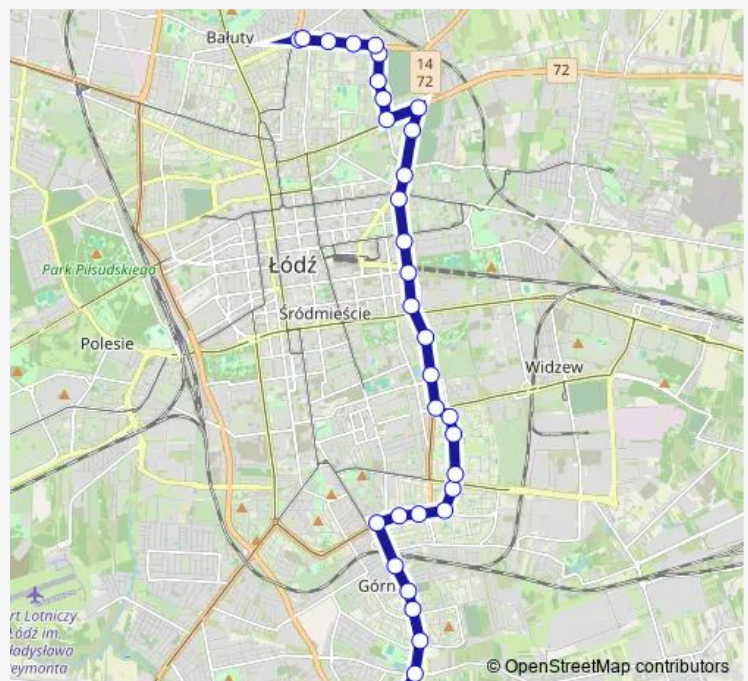

Tatrzńska - Grota-Roweckiego (1164)

Tatrzńska - Dąbrowskiego (1165)

Tatrzńska - Rydla (0104)

Tatrzńska - Broniewskiego (1618)

Broniewskiego - Śmigłego-Rydza (0051)

Broniewskiego - Kraszewskiego (0052)

Route schedule

Nowe Sady - zajezdnia Nowe Sady (9012) — Instytut Czmp (1644)

Monday 03:44-03:57

Tuesday 03:44-03:57

Wednesday 03:44-03:57

Thursday 03:44-03:57

Friday 03:44-03:57

Saturday 04:04-04:24

Sunday 05:44

Route info

Direction: Nowe Sady - zajezdnia Nowe Sady (9012)

Stops: 30

Trip Duration: 0 hour 45 min

Rzgowska - Bankowa (1025)

Rzgowska - Dachowa (1027)

Rzgowska - cm. Rzgowska (1029)

Rzgowska - Kurczaki (1030)