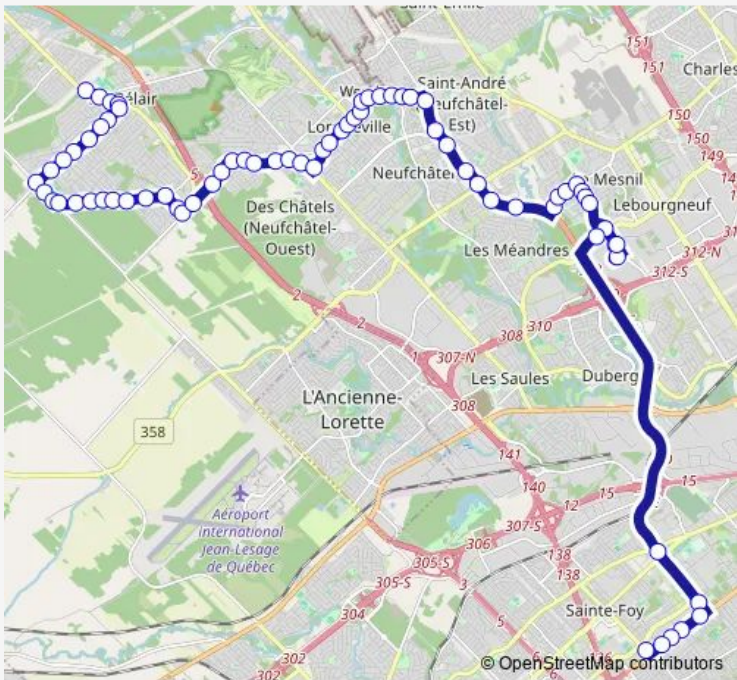

Direction
de l'Innovation — J.-Dallaire

72 stops

[Open route schedule](#)

- de l'Innovation
- Emerson
- Industrielle
- de l'Éclair
- de Cadix
- de Courtrai
- Émery
- de l'Esprit
- de l'Embâcle
- du Castor/5626
- du Chef/5627
- de l'Aéroport
- des Collégiens
- de l'Amiral
- Chateaubriand
- du Chef/5632
- du Colombage
- du Castor/5634
- des Contrevents
- de l'Alouette
- Aladin

Route schedule
de l'Innovation — J.-Dallaire

Monday	05:56-22:59
Tuesday	05:56-22:59
Wednesday	05:56-22:59
Thursday	05:56-22:59
Friday	05:56-22:59
Saturday	05:57-22:58
Sunday	05:57-22:58

Route info

Direction: de l'Innovation

Stops: 72

Trip Duration: 0 hour 59 min

Adam

d'Alma

Ste-Genev./5943

Ste-Genev./5944

de la Volière

Berlioz

Friday 06:16-23:17

Saturday 06:17-23:16

Sunday 06:17-23:16

Route info

Direction: Laurier/1941

Stops: 71

Trip Duration: 0 hour 57 min

N.-D.-de-Fatima