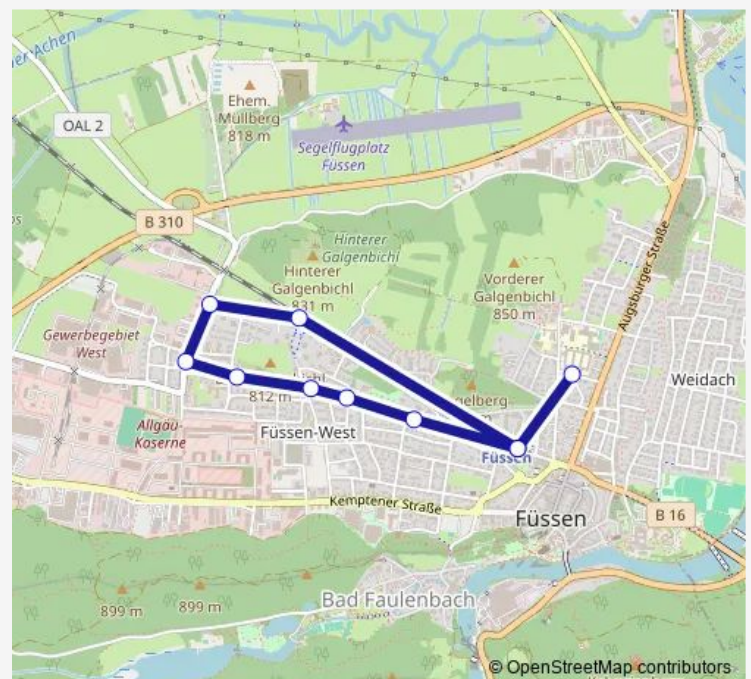

Direction

Füssen — Füssen, Froschensee/Hiebeler

5 stops

[Open route schedule](#)

Füssen

Füssen, Mariahilfer Str.

Füssen, Mariah./Froschenseestr

Füssen, Froschensee-/Welfenstr

Füssen, Froschensee/Hiebeler

Route schedule

Füssen — Füssen, Froschensee/Hiebeler

Monday	06:35
Tuesday	06:35
Wednesday	06:35
Thursday	06:35
Friday	06:35
Saturday	—
Sunday	—

Route info

Direction: Füssen

Stops: 5

Trip Duration: 0 hour 6 min

Direction

Füssen — Füssen, Froschensee-/Welfenstr

5 stops

[Open route schedule](#)

Füssen

Füssen, Freyberg/Herkomerstr.

Füssen, V.-Freyberg/Kreuzstr.

Füssen, Welfenstr. (Rewe)

Füssen, Froschensee-/Welfenstr

Route schedule

Füssen — Füssen, Froschensee-/Welfenstr

Monday 18:35

Tuesday 18:35

Wednesday 18:35

Thursday 18:35