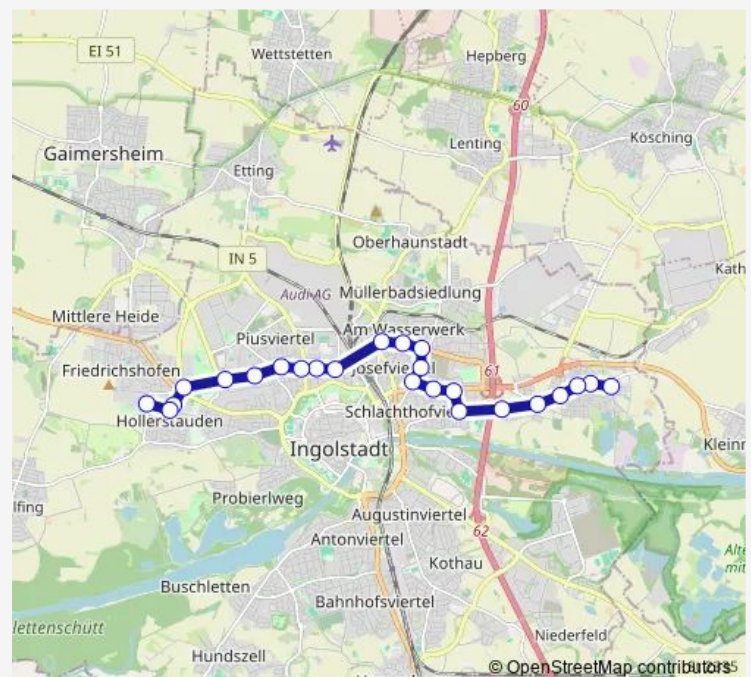

Bus 70

[Go to website](#)

Direction

Klinikum — Mailing, St.-Martins-Platz

26 stops

[Open route schedule](#)

Klinikum

Bei der Hollerstaude

Kurt-Huber-Straße/Goethestraße

Gutenbergstraße

Schellingstraße

Route schedule

Klinikum — Mailing, St.-Martins-Platz

Monday 05:32-22:02

Tuesday 05:32-22:02

Wednesday 05:32-22:02

Thursday 05:32-22:02

Friday 05:32-22:02

Saturday 05:32-20:32

Sunday 08:50-19:50

Route info

Direction: Klinikum

Stops: 26

Trip Duration: 0 hour 28 min

70

BusMaps

Ingolstadt, Marienplatz

Seidelbaststraße

Mailing, Schule

Hackerstraße

Mailing, St.-Martins-Platz

Direction