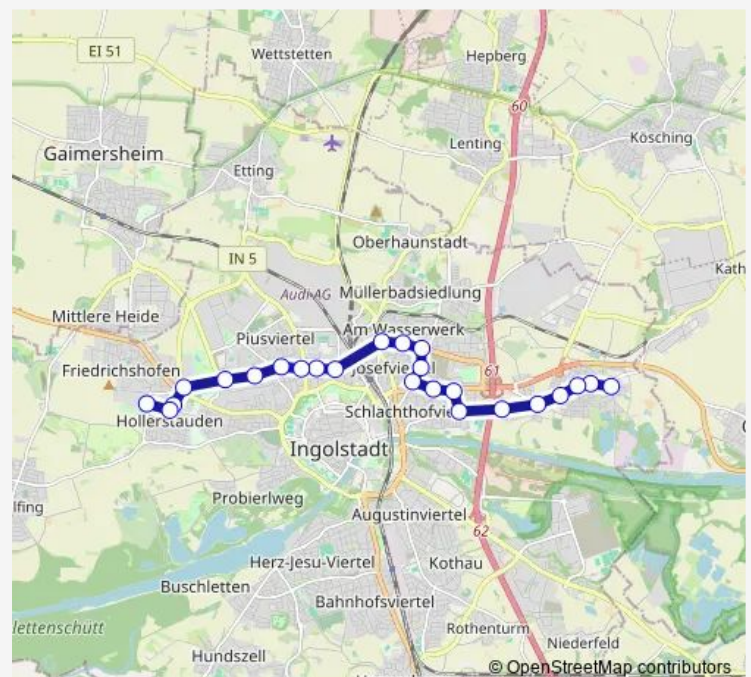

Bus 70

[Go to website](#)

Direction

Klinikum — Mailing, St.-Martins-Platz

26 stops

[Open route schedule](#)

Klinikum

Bei der Hollerstaude

Kurt-Huber-Straße/Goethestraße

Gutenbergstraße

Schellingstraße

Route schedule

Klinikum — Mailing, St.-Martins-Platz

Monday 05:32-22:02

Tuesday 05:32-22:02

Wednesday 05:32-22:02

Thursday 05:32-22:02

Friday 05:32-22:02

Saturday 05:32-20:32

Sunday 08:50-19:50

Route info

Direction: Klinikum

Stops: 26

Trip Duration: 0 hour 28 min

70

BusMaps

Ingolstadt, Marienplatz

Seidelbaststraße

Mailing, Schule

Hackerstraße

Mailing, St.-Martins-Platz

Direction