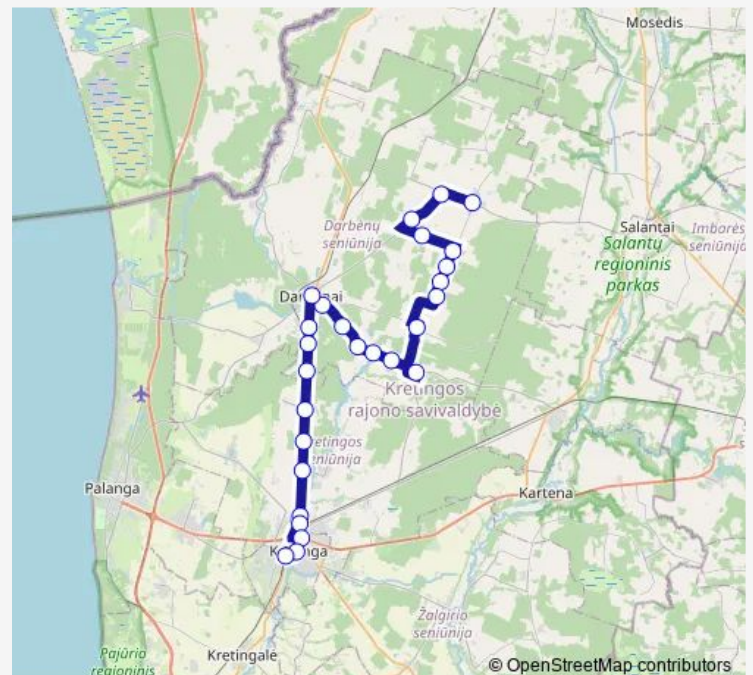

### Route schedule

Grūšlaukė — Kretingos autobusų stotis

Monday 06:30-16:40

Tuesday 06:30-16:10

Wednesday 06:30-16:40

Thursday 06:30-16:40

Friday —

Saturday —

### Route info

Direction: Grūšlaukė

Stops: 27

Trip Duration: 1 hour 25 min

70 — Kretinga-Šukė-Grūšlaukė

BusMaps

Kurmaičiai

Veislininkystės stotis