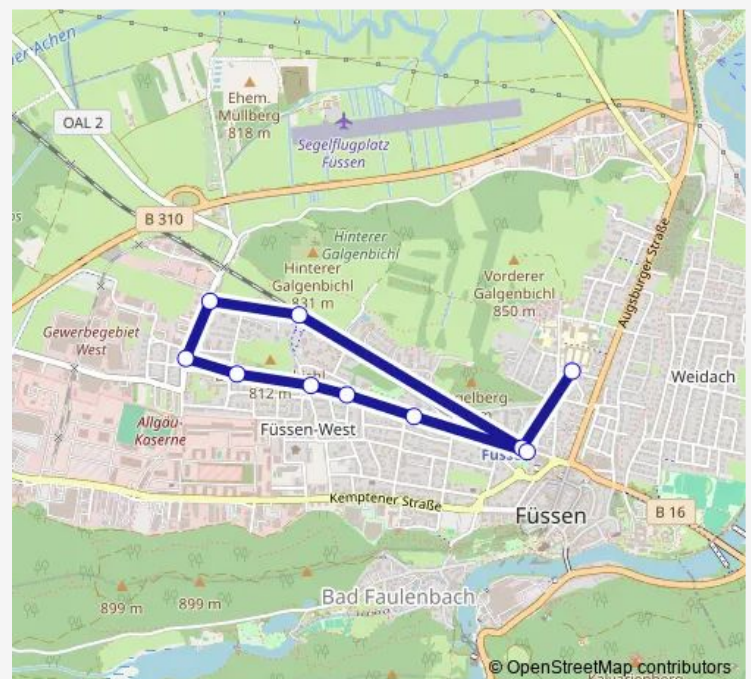

Direction

Füssen Bahnhof — Füssen, Bahnhof

10 stops

[Open route schedule](#)

Füssen Bahnhof

Füssen, Kemptener-/Birkstr. Rs

Füssen Hiebelerstr.Kreisverkehr

Füssen Froschensee Hiebelerstrasse

Füssen Welfen Ostlandstr.

Füssen Welfenstr. (Rewe)

Füssen v. Freyberg Kreuzstr.

Füssen v. Freyberg Herkomerstr.

Füssen, Grund-/Mittelschule

Füssen, Bahnhof

Route schedule

Füssen Bahnhof — Füssen, Bahnhof

Monday	07:25
Tuesday	07:25
Wednesday	07:25
Thursday	07:25
Friday	07:25
Saturday	—
Sunday	—

Route info

Direction: Füssen Bahnhof

Stops: 10

Trip Duration: 0 hour 25 min

Direction

Füssen, Lehmannstr. Rs — Füssen, Bahnhof

10 stops

[Open route schedule](#)

Füssen, Lehmannstr. Rs

Füssen Mariahilferstraße

Füssen Mariah. Froschenseestrasse

Füssen Froschensee Welfenstrasse

Füssen Welfen Ostlandstr.

Füssen Welfenstr. (Rewe)