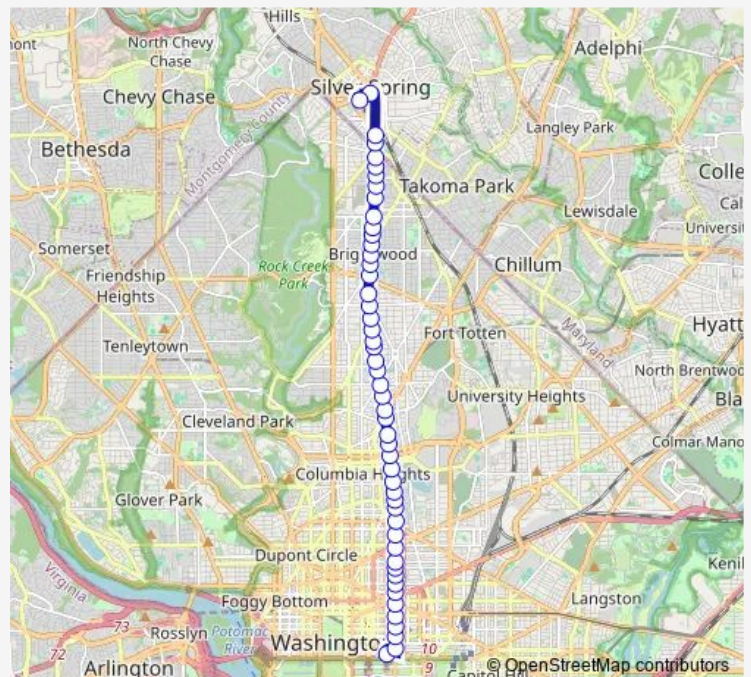

Bus 70 Georgia Avenue-7TH Street

[Go to website](#)

Direction
 9 St NW+Constitution Av NW — Silver Spring+Bay 220
 50 stops
[Open route schedule](#)

- 9 St NW+Constitution Av NW
- 7 St Nw+Pennsylvania Av Nw
- 7 St Nw+E St Nw
- 7 St NW+F St NW
- 7 St NW+H St NW
- 7 St Nw+Massachusetts Av Nw
- 7 St Nw+L St Nw
- 7 St Nw+M St Nw
- 7 St Nw+N St Nw
- 7 St Nw+O St Nw
- 7 St Nw+P St Nw
- 7 St Nw+Rhode Island Av Nw
- 7 St Nw+S St Nw
- Georgia Av NW+Florida Av NW
- Georgia Av Nw+W St Nw
- Georgia Av Nw+Barry PI Nw
- Georgia Av Nw+Howard PI Nw
- Georgia Av Nw+Euclid St Nw
- Georgia Av Nw+Gresham PI Nw
- Georgia Av Nw+Irving St Nw
- Georgia Av Nw+Lamont St Nw

Route schedule

9 St NW+Constitution Av NW — Silver Spring+Bay 220

Monday	05:15-01:00 ⁺¹
Tuesday	05:15-24:00
Wednesday	05:15-24:00
Thursday	05:15-01:00 ⁺¹
Friday	05:15-24:00
Saturday	07:15-01:00 ⁺¹
Sunday	07:15-24:00

Route info

Direction: 9 St NW+Constitution Av NW

Stops: 50

Trip Duration: 1 hour 18 min

70 — Georgia Avenue-7TH Street

Georgia Av Nw+Park Rd Nw

Georgia Av NW+Quebec Pl NW

Georgia Av NW+New Hampshire Av NW

Route info

Direction: Silver Spring+Bay 220

Stops: 57

Trip Duration: 0 hour 47 min

Georgia Av Nw+Kansas Av Nw

Georgia Av Nw+Shepherd St Nw

Georgia Ave-Petworth+Bay B

Georgia Av Nw+Newton Pl Nw