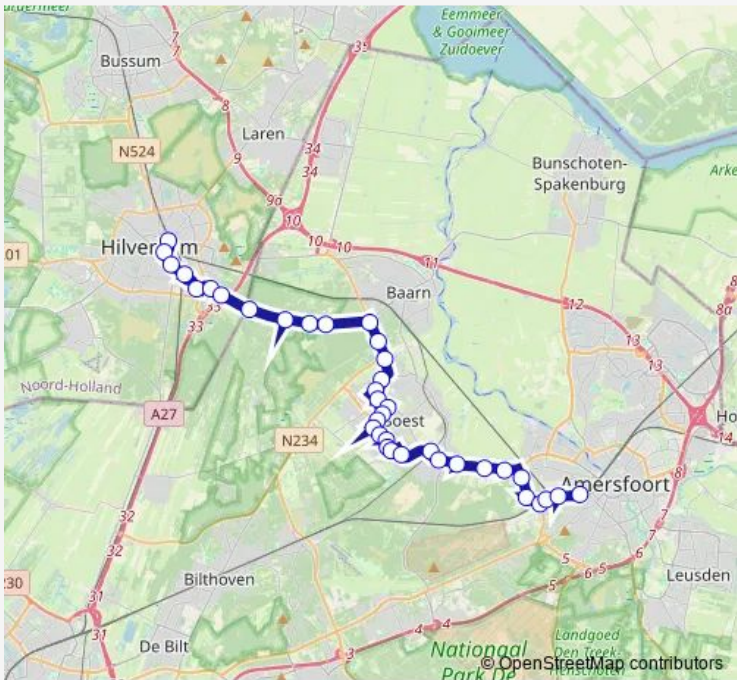

Bus 70 Hilversum - Amersfoort

[Go to website](#)

Direction
 Hilversum, Station — Amersfoort, Centraal Station
 37 stops
[Open route schedule](#)

- Hilversum, Station
- Hilversum, Schapenkamp
- Hilversum, Hollandselaan
- Hilversum, Station Sportpark
- Hilversum, Arenapark
- Hilversum, Surinamelaan
- Hilversum, Monnikenberg
- Lage Vuursche, Groot Kievitsdal
- Lage Vuursche, Hoge Vuurseweg
- Baarn, Kasteel De Hooge Vuursche
- Baarn, Bosbad
- Baarn, Roosterbos
- Baarn, Paleis Soestdijk
- Soest, Colenso
- Soest, Soestdijk Noord
- Soest, Merelweg
- Soest, Laanstraat
- Soest, Nijverheidsweg
- Soest, Jan de Rooijstraat
- Soest, Koningsweg
- Soest, Spinet

Route schedule
 Hilversum, Station — Amersfoort, Centraal Station

Monday	05:48-23:55
Tuesday	05:48-23:55
Wednesday	05:48-23:55
Thursday	05:48-23:55
Friday	05:48-23:55
Saturday	07:55-00:37 ⁺¹
Sunday	08:49-00:07 ⁺¹

Route info
 Direction: Hilversum, Station
 Stops: 37
 Trip Duration: 0 hour 43 min

70 — Hilversum - Amersfoort **BusMaps**

Soest, Gemshoorn

Soest, Winkelc. Overhees

Soest, Choristenpad

Soest, Isaacstraat

Soest, Eigendomweg

Sunday 08:47-00:17⁺¹

Route info

Direction: Amersfoort, Centraal Station

Stops: 36

Trip Duration: 0 hour 41 min

Baarn, Bosbad

Baarn, Kasteel De Hooge Vuursche

Lage Vuursche, Hoge Vuurseweg