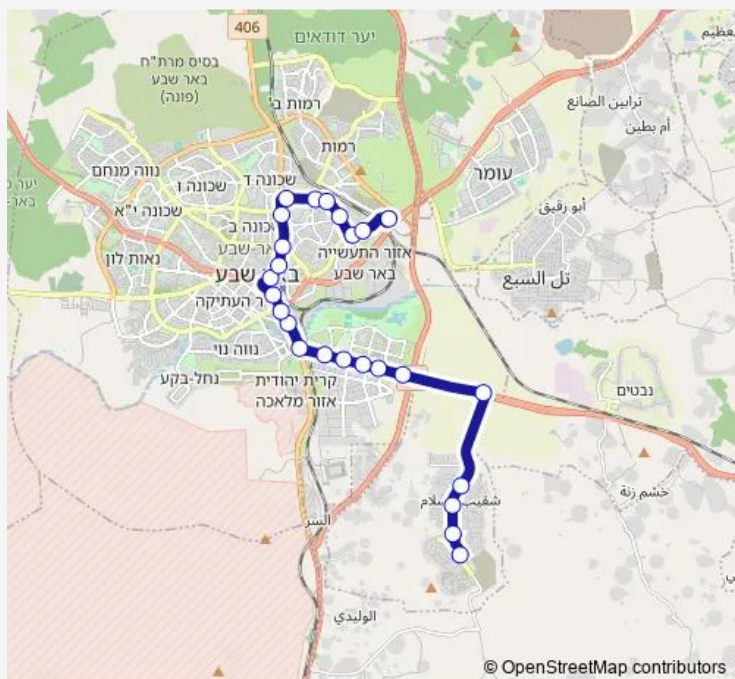

תחנת רכבת/שדרות דוד בן גוריון

### Route schedule

שכונה 4 — בית הלוחם

Monday 06:10-22:00

Tuesday 06:10-22:00

Wednesday 06:10-22:00

Thursday 06:10-22:00

Friday 06:00-14:00

Saturday 18:45-20:45

### Route info

Direction: שכונה 4

Stops: 25

Trip Duration: 0 hour 31 min

שדרות דוד בן גוריון/דרך השלום

האורגים/שדרות דוד בן גוריון

האורגים/יהושע הצורף

בית הלוחם