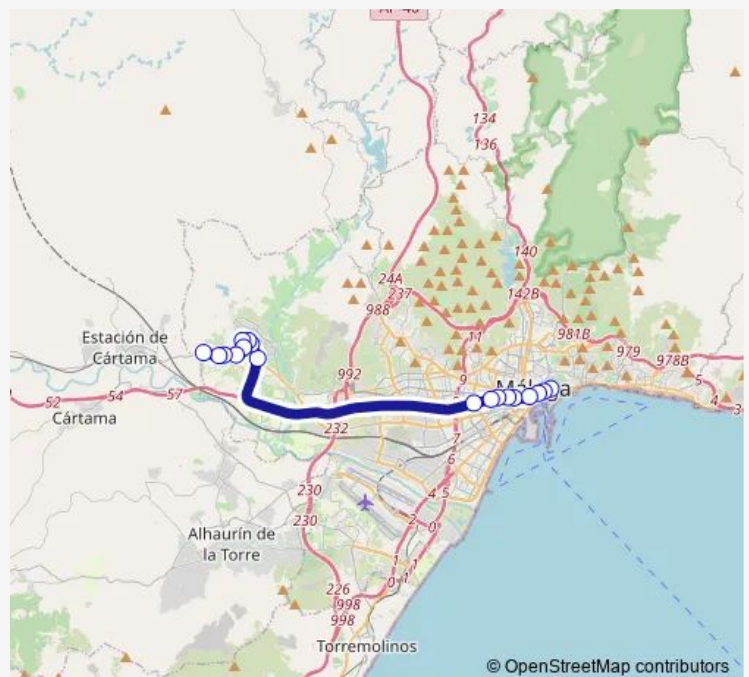

### Direction

Santa Rosalía (Loma del Campo) — Paseo del Parque (Plaza del General Torrijos)

18 stops

[Open route schedule](#)

- Santa Rosalía (Loma del Campo)
- Sta. Rosalía (Ronda Norte)
- Sta. Rosalía (Miranda)
- Sta. Rosalía (Maqueda)
- Escuela Agrícola
- Severo Ochoa
- Severo Ochoa
- Severo Ochoa (Rotonda)
- Avda. Juan López Peñalver (Marie Curie)
- Avda. Juan Lopez Peñalver
- Plaza de Manuel Azaña
- Avda. de Andalucía (Centro de Salud)
- Avda. de Andalucía (Puente de las Américas)
- Avda. de Andalucía (Jardines Picasso)
- Avda. de Andalucía (Rotonda)
- Alameda Principal (Sur)
- Paseo del Parque (Plaza de la Marina)
- Paseo del Parque (Plaza del General Torrijos)

### Route schedule

Santa Rosalía (Loma del Campo) — Paseo del Parque (Plaza del General Torrijos)

Monday	14:30-18:09
Tuesday	14:30-18:09
Wednesday	14:30-18:09
Thursday	14:30-18:09
Friday	14:30-18:09
Saturday	—
Sunday	—

### Route info

Direction: Santa Rosalía (Loma del Campo)

Stops: 18

Trip Duration: 0 hour 50 min

■ 70 — Paseo del Parque - PTA (Exprés)

## Direction

Paseo del Parque (Plaza del General Torrijos) — Santa Rosalía (Loma del Campo)

18 stops

[Open route schedule](#)

Paseo del Parque (Plaza del General Torrijos)

Paseo del Parque

Paseo del Parque (Plaza Marina)