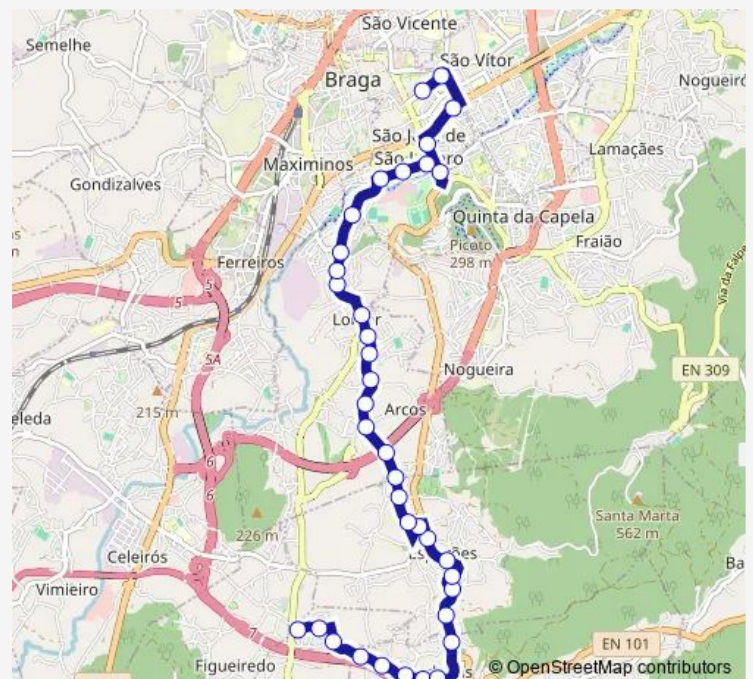

Thursday 08:17-16:50

Friday 08:17-16:50

Saturday —

Sunday —

Route info

Direction: Sandins

Stops: 37

Trip Duration: 0 hour 33 min

Raio (Novais E Sousa)

Direction

Raio (João Penha) — Ponte DA Veiga

40 stops

[Open route schedule](#)

Raio (João Penha)

Liberdade (Igreja S Lázaro li)

Liberdade (Carandá I)