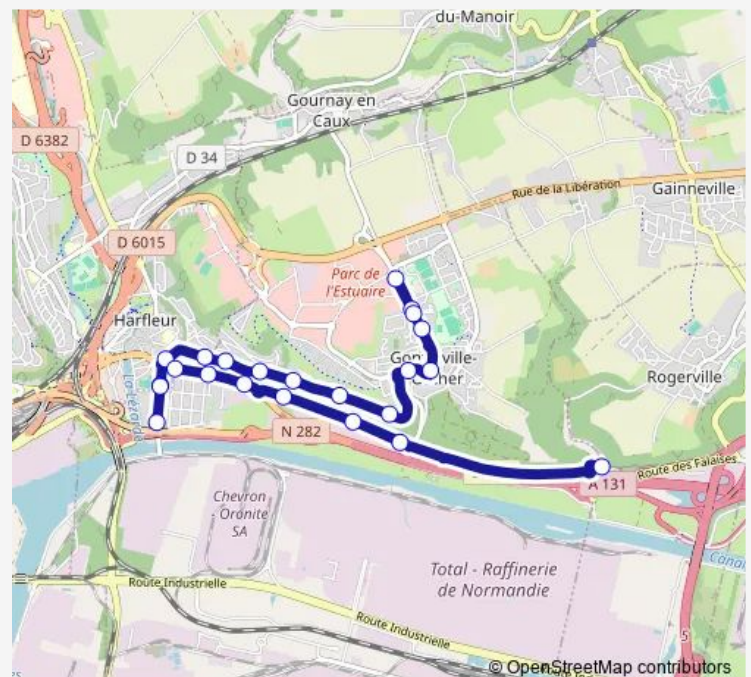

### Direction

Pissotière à Madame — Collège G. Courbet

20 stops

[Open route schedule](#)

Pissotière à Madame

Côte de l'Estuaire

Côtes Blanches

Le Mignot

### Route schedule

Pissotière à Madame — Collège G. Courbet

Monday 07:43

Tuesday 07:43

Wednesday 07:43

Thursday 07:43

Friday 07:43

Saturday —

### Route info

Direction: Pissotière à Madame

Stops: 20

Trip Duration: 0 hour 21 min

70 — Collège G. Courbet - Pissotière à Madame