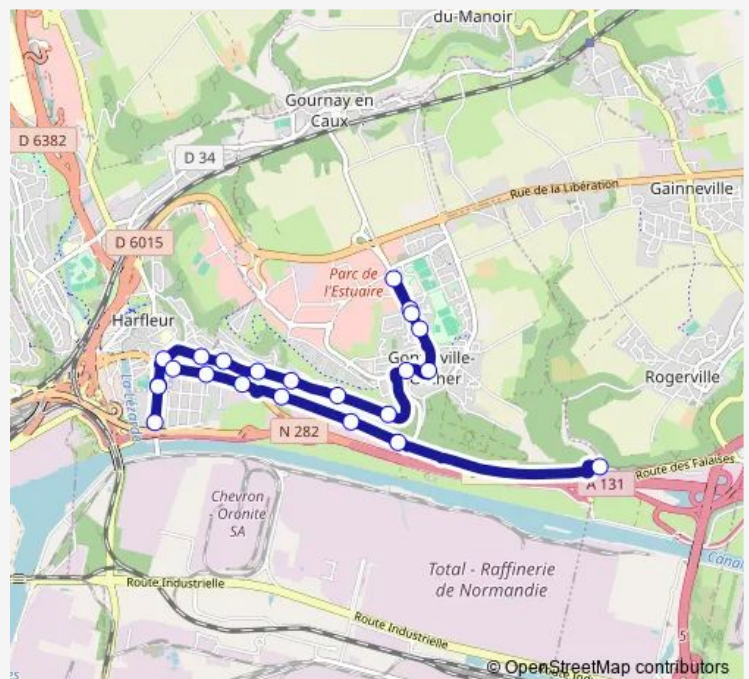

Bd du Midi

Calvaire

Belle Aurore

St Digneport

Erables

Ch. du Chouquet

Côte d'Orcher

Les Charmettes

Pl. Colombier

Collège G. Courbet

Route schedule

Pissotière à Madame — Collège G. Courbet

Monday	07:43
Tuesday	07:43
Wednesday	07:43
Thursday	07:43
Friday	07:43
Saturday	—
Sunday	—

Route info

Direction: Pissotière à Madame

Stops: 20

Trip Duration: 0 hour 21 min

70 — Collège G. Courbet - Pissotière à Madame

Direction

Collège G. Courbet — Pissotière à Madame

23 stops

[Open route schedule](#)

Collège G. Courbet

Monday 16:10-17:10

Tuesday 16:10-17:10

Wednesday 12:37

Thursday 16:10-17:10

Friday 16:10-17:10

Saturday —

Sunday —

Route info