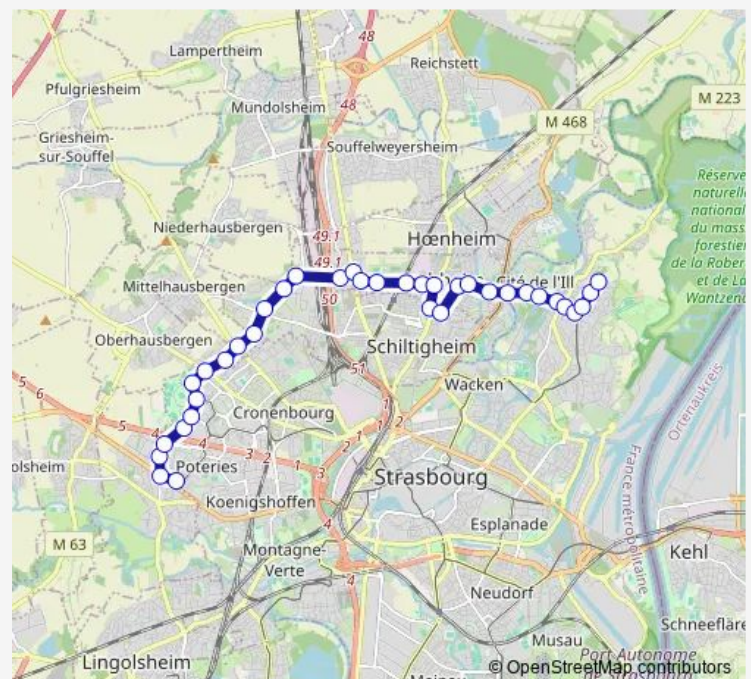

Saturday 05:50-20:09

Sunday 10:08-19:56

Route info

Direction: Robertsau Renaissance

Stops: 36

Trip Duration: 0 hour 43 min

70 — Rob. Renaissance -Poteries/ Eckbo Parc d'Activités

Chambre de Métiers

Vienne

Londres

IUT Pasteur

Allée de l'Euro

Marcel Pagnol

Banlieue

Parc des Sports

Karine