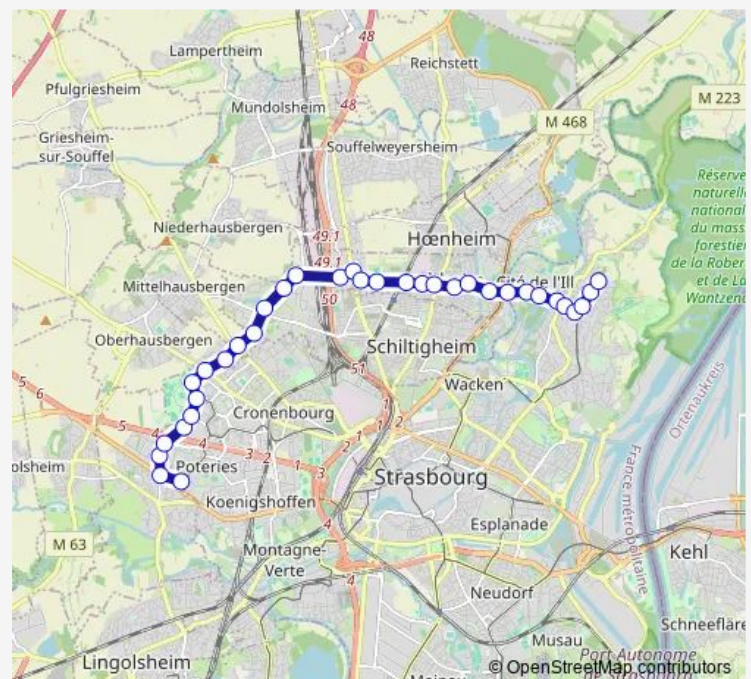

Saturday 05:34-20:14

Sunday 10:07-19:45

Route info

Direction: Poteries

Stops: 34

Trip Duration: 0 hour 40 min

70 — Rob. Renaissance -Poteries/ Eckbo Parc d'Activités

Cheval Blanc