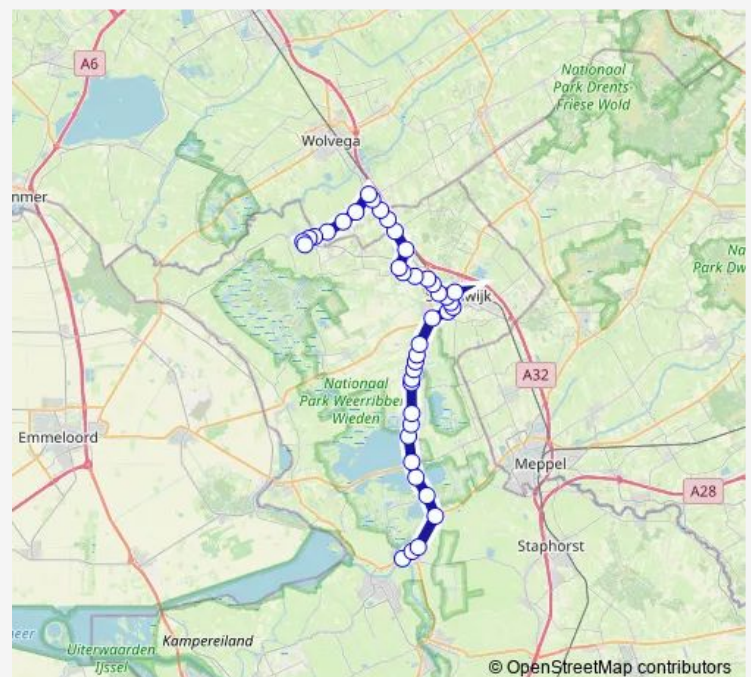

Giethoorn, Groene Kruis

Giethoorn, Dominee Hylkemaweg

Giethoorn, Hollands Venetie

Route schedule

Oldemarkt, Koningin Julianaweg — Zwartsluis, Busstation

Monday 13:00-19:00

Tuesday 13:00-19:00

Wednesday 13:00-19:00

Thursday 13:00-19:00

Friday 13:00-19:00

Saturday —

Sunday —

Route info

Direction: Oldemarkt, Koningin Julianaweg

Stops: 29

Trip Duration: 0 hour 58 min

70 — Zwartsluis - Oldemarkt

BusMaps

Giethoorn, Giethoorn Zuid

Blauwe Hand, Blauwe Hand

Belt Schutsloot, Strandje

Belt Schutsloot, Belterweg

Beukers, Sluis

Zwartsluis, Zomerdijk

Zwartsluis, Bejaardencentrum

Zwartsluis, Busstation

Direction

Zwartsluis, Busstation — Oldemarkt, Koningin Julianaweg

41 stops

[Open route schedule](#)

Zwartsluis, Busstation

Zwartsluis, Bejaardencentrum