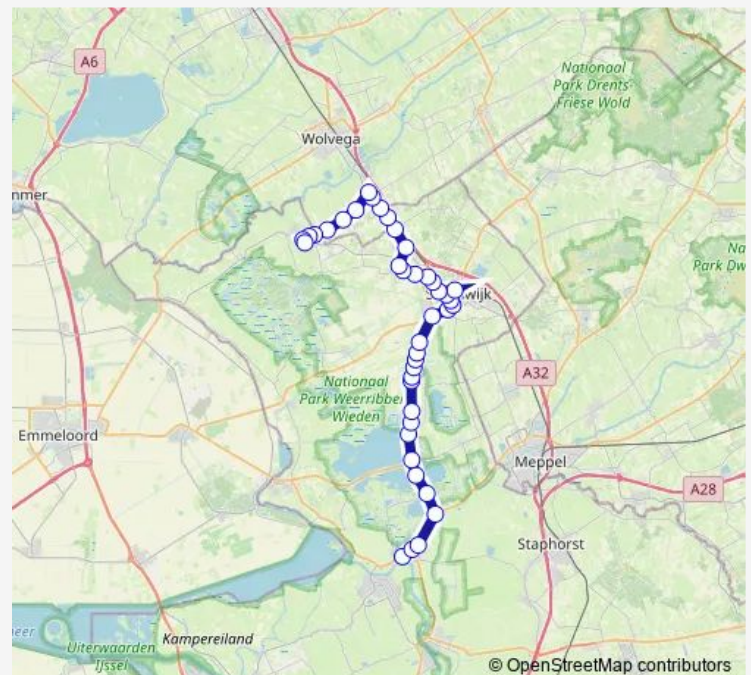

Tuk, Gemeentewerken

Steenwijk, Dolderbrug

Steenwijk, Station

Route schedule

Oldemarkt, Koningin Julianaweg — Zwartsluis, Busstation

Monday 06:00-11:52

Tuesday 06:00-11:52

Wednesday 06:00-11:52

Thursday 06:00-11:52

Friday 06:00-11:52

Saturday 07:58-18:58

Sunday 08:58-18:58

Route info

Direction: Oldemarkt, Koningin Julianaweg

Stops: 42

Trip Duration: 1 hour 6 min

70 — Zwartsluis - Oldemarkt

BusMaps

Steenwijk, Matthijs Kiersstraat

Steenwijk, Vendelweg

Steenwijk, Gemeentehuis

Zuidveen, Zuidveen

Steenwijk, Groot Verlaat

Giethoorn, Perceel 9

Blauwe Hand, Blauwe Hand

Belt Schutsloot, Strandje

Belt Schutsloot, Belterweg

Beukers, Sluis

Zwartsluis, Zomerdijk

Zwartsluis, Bejaardencentrum

Zwartsluis, Busstation

Direction