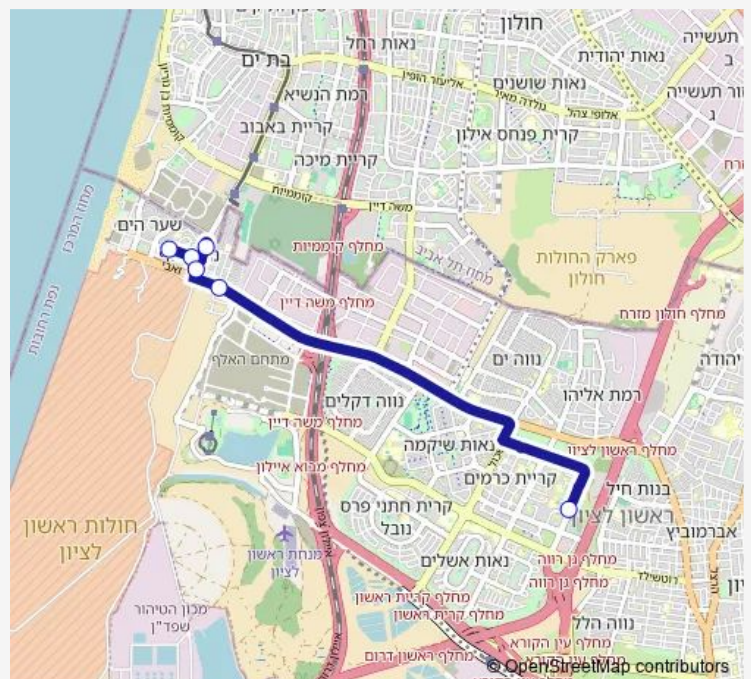

זלמן שזר/חיל הים-ראשון לציון->גולדה Bus 70 מאיר/הסחלב-ראשון לציון-#1

[Go to website](#)

Direction

זלמן שזר/חיל הים — גולדה מאיר/הסחלב

6 stops

[Open route schedule](#)

זלמן שזר/חיל הים

זלמן שזר/חיל הרגלים

כורש/ארגמן

כורש/רחבעם זאבי

בי"ס לכבאות/רחבעם זאבי

גולדה מאיר/הסחלב

Route schedule

זלמן שזר/חיל הים — גולדה מאיר/הסחלב

Monday	—
Tuesday	—
Wednesday	—
Thursday	—
Friday	07:50
Saturday	—
Sunday	—

Route info

Direction: זלמן שזר/חיל הים

Stops: 6

Trip Duration: 0 hour 18 min

70 Bus time schedules and route maps are available in an offline PDF at busmaps.com. Use the busmaps.com website to see live bus times, train schedule or subway schedule, and step-by-step directions for all public transit in Tel Aviv