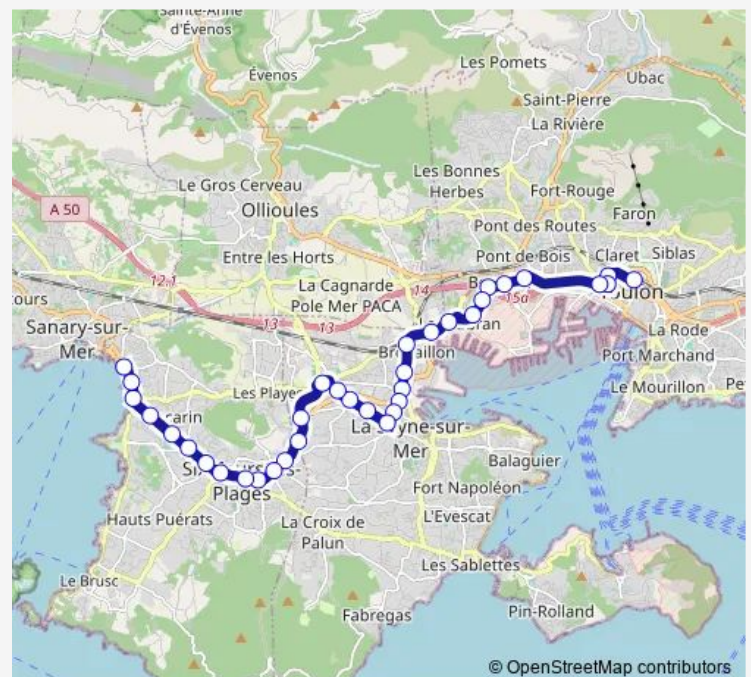

### Route schedule

Bonnegrâce — Gare Routière (Toulon)

Monday 05:30-19:50

Tuesday 05:30-19:50

Wednesday 05:30-19:50

Thursday 05:30-19:50

Friday 05:30-19:50

Saturday 05:30-19:50

### Route info

Direction: Bonnegrâce

Stops: 41

Trip Duration: 0 hour 58 min

70 — Gare Routière - Bonnegrâce

BusMaps

Barel

Stade Marquet