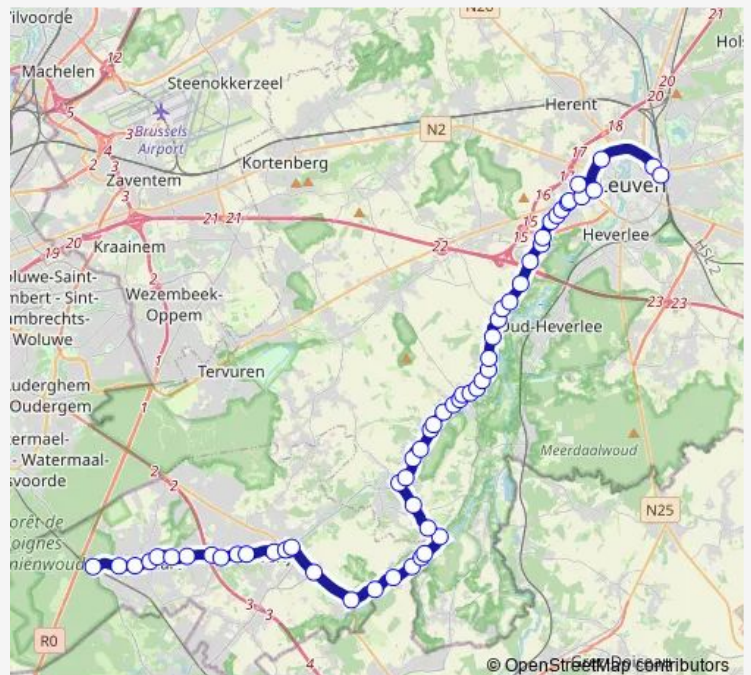

Direction

Groenendaal Station — Overijse De Leegheid

14 stops

[Open route schedule](#)

- Groenendaal Station
- Hoeilaart Dumbergplein
- Hoeilaart Post
- Hoeilaart Nero
- Hoeilaart Sportcomplex
- Hoeilaart Vlierbeek
- Overijse Kelleborre
- Overijse Zavelenborre
- Overijse Paardewater
- Overijse Zorgvliet
- Overijse Hagaard
- Overijse Stationsplein
- Overijse E.Carelsstraat
- Overijse De Leegheid

Route schedule

Groenendaal Station — Overijse De Leegheid

Monday	23:35
Tuesday	23:35
Wednesday	23:35
Thursday	23:35
Friday	23:35
Saturday	—
Sunday	—

Route info

Direction: Groenendaal Station

Stops: 14

Trip Duration: 0 hour 14 min

Direction

Overijse De Leegheid — Groenendaal Station

14 stops

[Open route schedule](#)

Overijse De Leegheid

Overijse E.Carelsstraat

Overijse Stationsplein

Overijse Hagaard

Hoeilaart Dumbergplein

Groenendaal Station

Route schedule

Overijse De Leegheid — Groenendaal Station

Monday 05:11

Tuesday 05:11

Wednesday —

Thursday 05:11