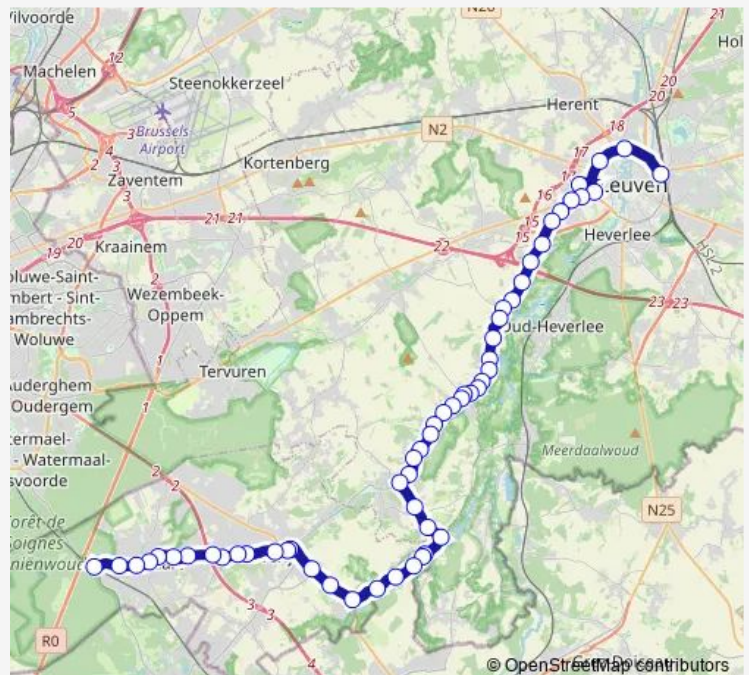

Direction

Groenendaal Station — Overijse De Leegheid

14 stops

[Open route schedule](#)

- Groenendaal Station
- Hoeilaart Dumbergplein
- Hoeilaart Post
- Hoeilaart Nero
- Hoeilaart Sportcomplex
- Hoeilaart Vlierbeek
- Overijse Kelleborre
- Overijse Zavelenborre
- Overijse Paardewater
- Overijse Zorgvliet
- Overijse Hagaard
- Overijse Stationsplein
- Overijse E.Carelsstraat
- Overijse De Leegheid

Route schedule

Groenendaal Station — Overijse De Leegheid

| | |
|-----------|-------|
| Monday | 23:35 |
| Tuesday | 23:35 |
| Wednesday | 23:35 |
| Thursday | 23:35 |
| Friday | 23:35 |
| Saturday | — |
| Sunday | — |

Route info

Direction: Groenendaal Station

Stops: 14

Trip Duration: 0 hour 14 min

70 — Leuven - Overijse - Hoeilaart - Groenendaal

Direction

Groenendaal Station — Leuven Station perron 1

53 stops

[Open route schedule](#)

Groenendaal Station

Hoeilaart Dumbergplein

Hoeilaart Post

Hoeilaart Nero

Hoeilaart Sportcomplex

Hoeilaart Vlierbeek

Overijse Kelleborre