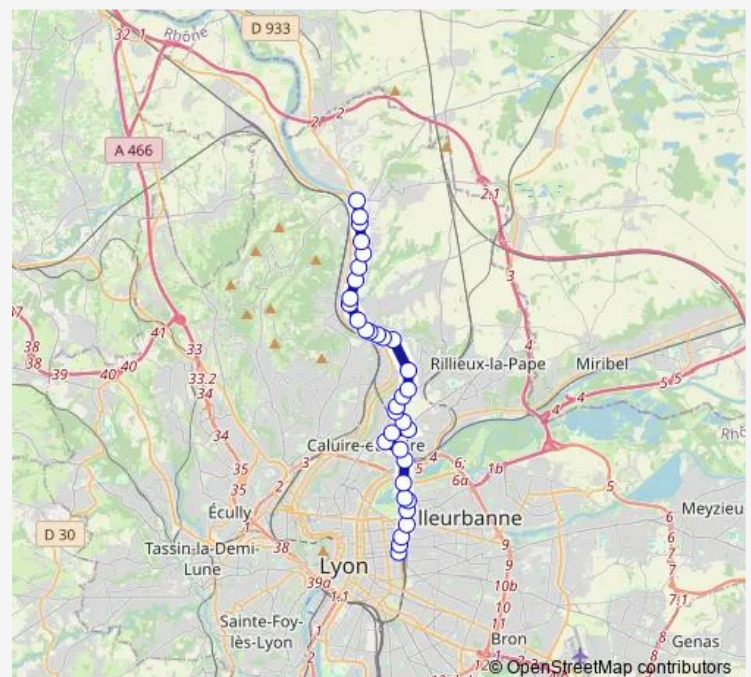

Hauts de Vassieux

Caluire Chemin Petit

Cèdres

Le Vernay

Bois Roux

Marronniers

Montgay Chardonnière

La Creuzette

Montée Roy

### Route schedule

Gare Part-Dieu V.Merle — Neuville

Monday 05:30-21:00

Tuesday 05:30-21:00

Wednesday 05:30-21:00

Thursday 05:30-21:00

Friday 05:30-21:00

Saturday 05:30-21:00

### Route info

Direction: Gare Part-Dieu V.Merle

Stops: 34

Trip Duration: 0 hour 44 min

Pont de Fontaines

Fontaines Jules Ferry

Fontaines Petit Moulin

Gros Platane