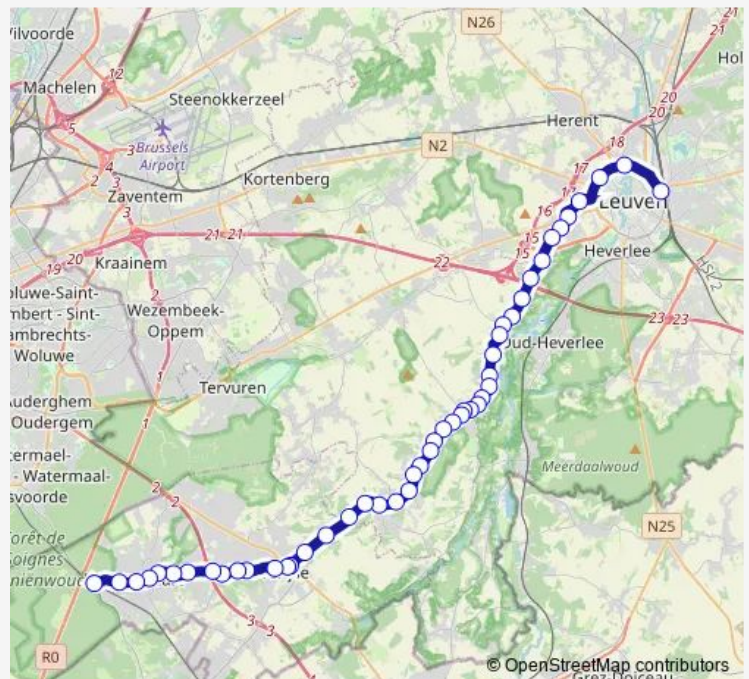

**Direction**

Groenendaal Station — Leuven Station perron 1

47 stops

[Open route schedule](#)

- Groenendaal Station
- Hoeilaart Dumbergplein
- Hoeilaart Post
- Hoeilaart Nero
- Hoeilaart Sportcomplex
- Hoeilaart Vlierbeek
- Overijse Kelleborre
- Overijse Zavelenborre
- Overijse Paardewater
- Overijse Zorgvliet
- Overijse Hagaard
- Overijse Stationsplein
- Overijse E.Carelsstraat
- Overijse De Leegheid
- Overijse Puttestraat
- Overijse Kouterstraat
- Huldenberg Kaalheide
- Huldenberg Stroobantsweg
- Huldenberg Gemeenteplein
- Huldenberg Onder Smeysberg
- Huldenberg Van Kildonckstraat

Route schedule

Groenendaal Station — Leuven Station perron 1

Monday	05:35-22:35
Tuesday	05:35-22:35
Wednesday	05:35-22:35
Thursday	05:35-22:35
Friday	05:35-22:35
Saturday	07:35-22:35
Sunday	07:35-22:35

Route info

Direction: Groenendaal Station

Stops: 47

Trip Duration: 0 hour 55 min

70 — Leuven - Overijse - Hoeilaart - Groenendaal

Loonbeek Spitsberg

Loonbeek Kapelleke

Loonbeek Kouterstraat

Loonbeek Kerk

Loonbeek Oud Station

Neerijse Ganzemansstraat

Neerijse Schaveystraat

Neerijse Stwg. nr.Leefdaal

Neerijse Kerk

Neerijse Kapel

Neerijse Eygenstraat

Neerijse Langerode