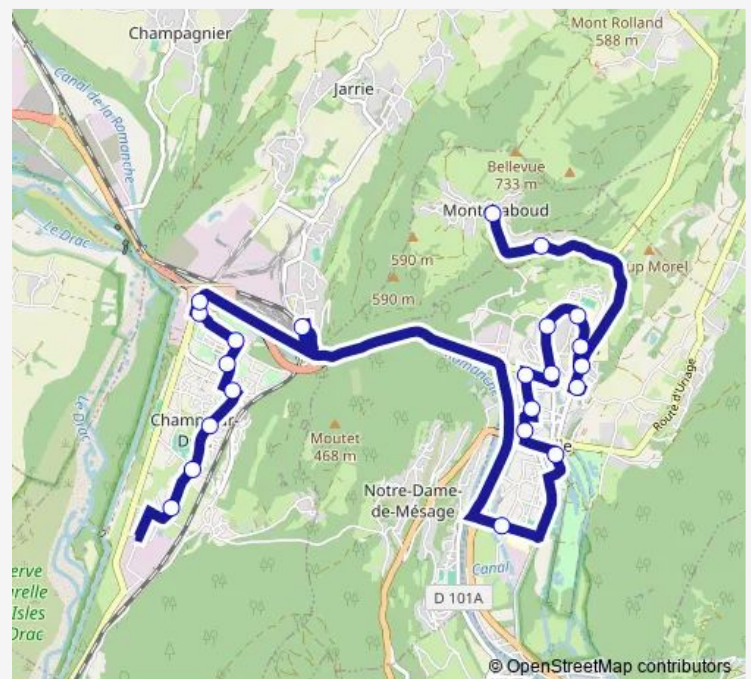

Vizille, Parc Vöhringen

Vizille, Les Forges

Vizille, Place du Château

Vizille, Vizille Lycée

Jarrie, Jarrie Gare

Champ-sur-Drac, Pont de Champ

Champ-sur-Drac, Espace Navarre

Champ-sur-Drac, Léo Lagrange

Champ-sur-Drac, Zola - Mairie

Champ-sur-Drac, Le Pavillon

Champ-sur-Drac, Marcel Paul

Route schedule

Montchaboud, Montchaboud Le Village —
Champ-sur-Drac, La Melle

Monday	07:20-19:25
Tuesday	07:20-19:25
Wednesday	07:20-19:25
Thursday	07:20-19:25
Friday	07:20-19:25
Saturday	07:06-19:30
Sunday	—

Route info

Direction: Montchaboud, Montchaboud Le Village

Stops: 23

Trip Duration: 0 hour 37 min

Champ-sur-Drac, Stade Perrouault

Champ-sur-Drac, ZA La Plaine

Champ-sur-Drac, La Melle

Direction

Champ-sur-Drac, La Melle — Montchaboud, Montchaboud Le Village

22 stops

[Open route schedule](#)

Champ-sur-Drac, La Melle

Champ-sur-Drac, Grand Verger

Champ-sur-Drac, Marcel Paul

Champ-sur-Drac, Le Pavillon